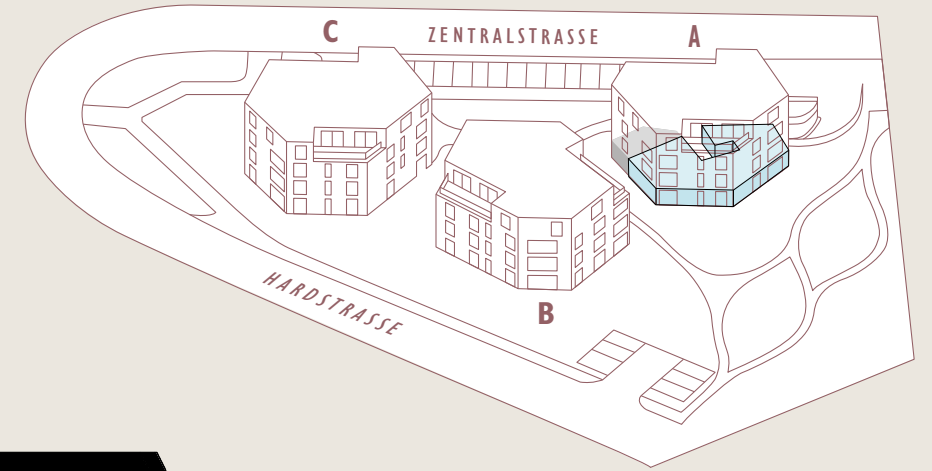

HAUS A
ERDGESCHOSS

Voilà!

4,5-ZIMMER-WOHNUNG A001

Bruttowohnfläche	120,0 m ²
Sitzplätze	11,6/11,5 m ²