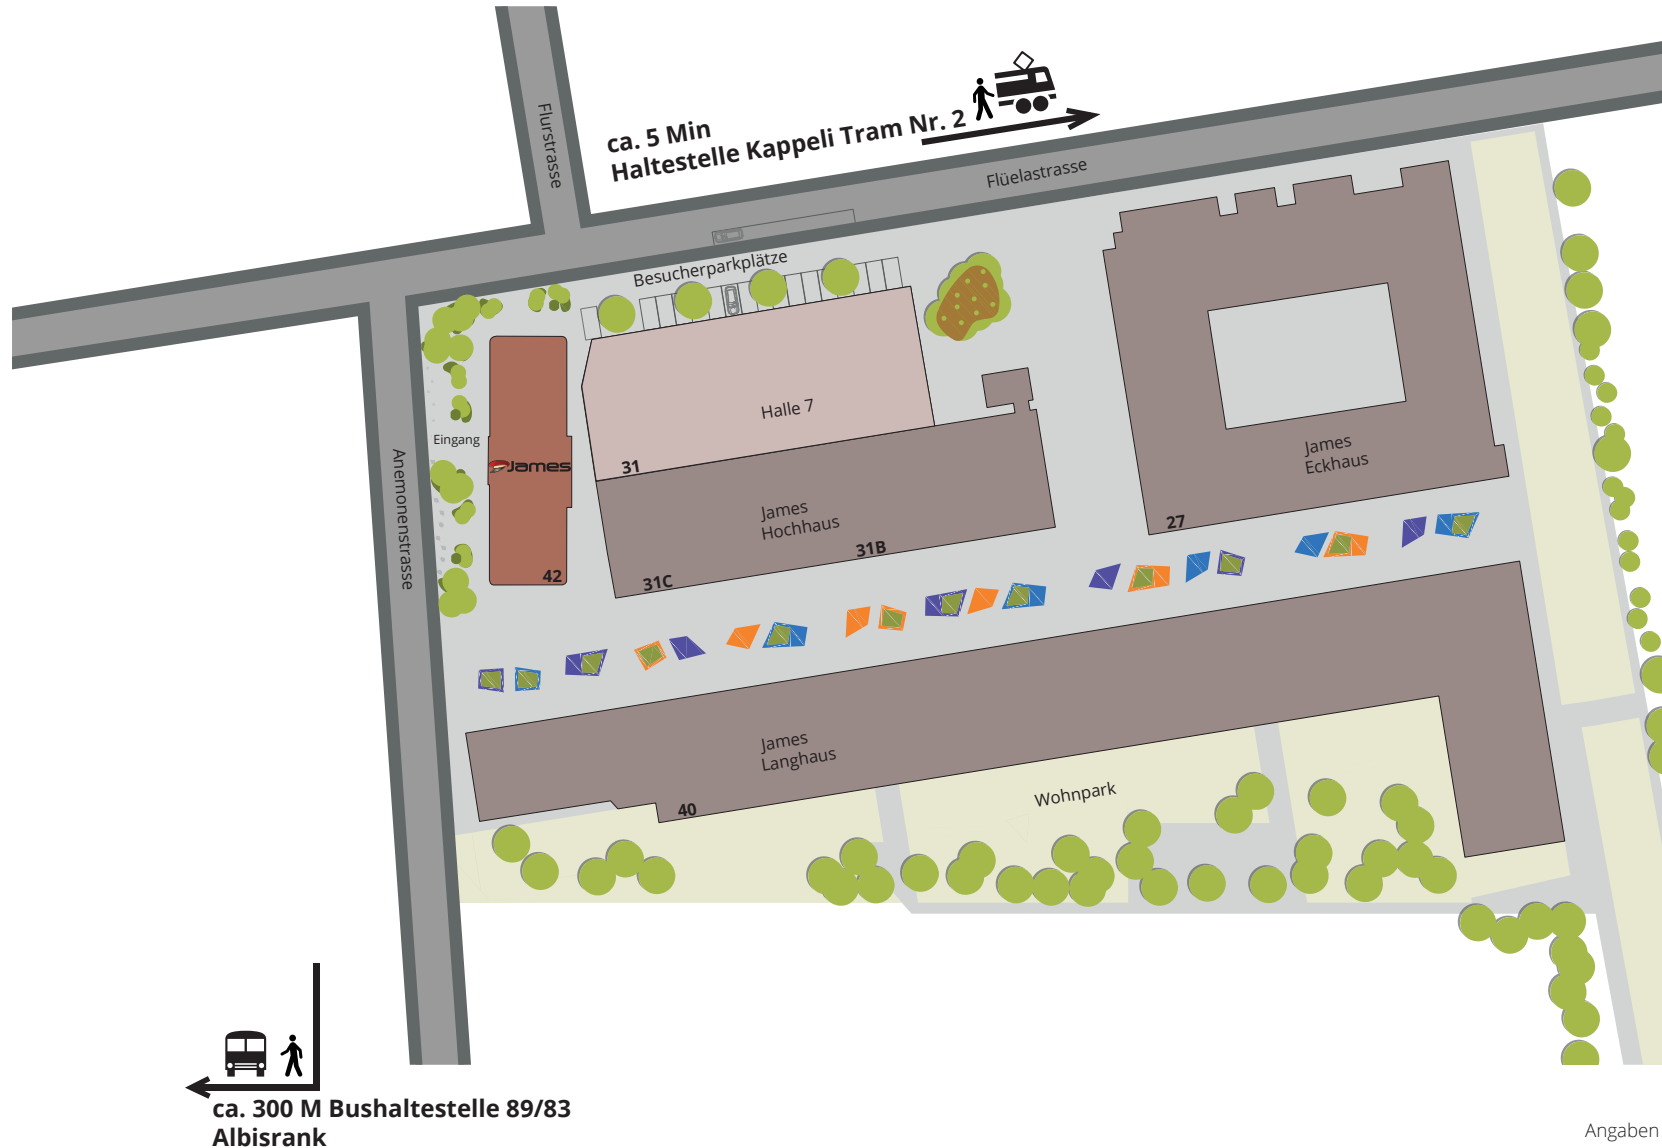

# Umgebungsplan

## James-Gebäude Langhaus (Anemonenstrasse 40)

- Engeli Christoph Fotostudio
- Abderhalden Naturbuur GmbH

## James-Gebäude Eckhaus (Flüelerstrasse 27)

- Badmintonhalle Y GmbH
- Kosmetikstudio Mondobello GmbH
- Kampfsportschule Minder Daniel

## James-Gebäude Hochhaus (Flüelerstrasse 31B und 31C)

- Coiffeur
- Tanzschule

weitere Geschäfte sowie  
innovative Gewerbeinheiten  
Bar, Restaurant Minimum

Freibad Letzigraben, Spar, Aldi,  
Tankstelle mit Shop, Apotheke,  
Grundschule, Fitnesscenter,  
Kindergarten, Spielplätze sind **zu  
Fuss in weniger als 10 Minuten  
erreichbar.**