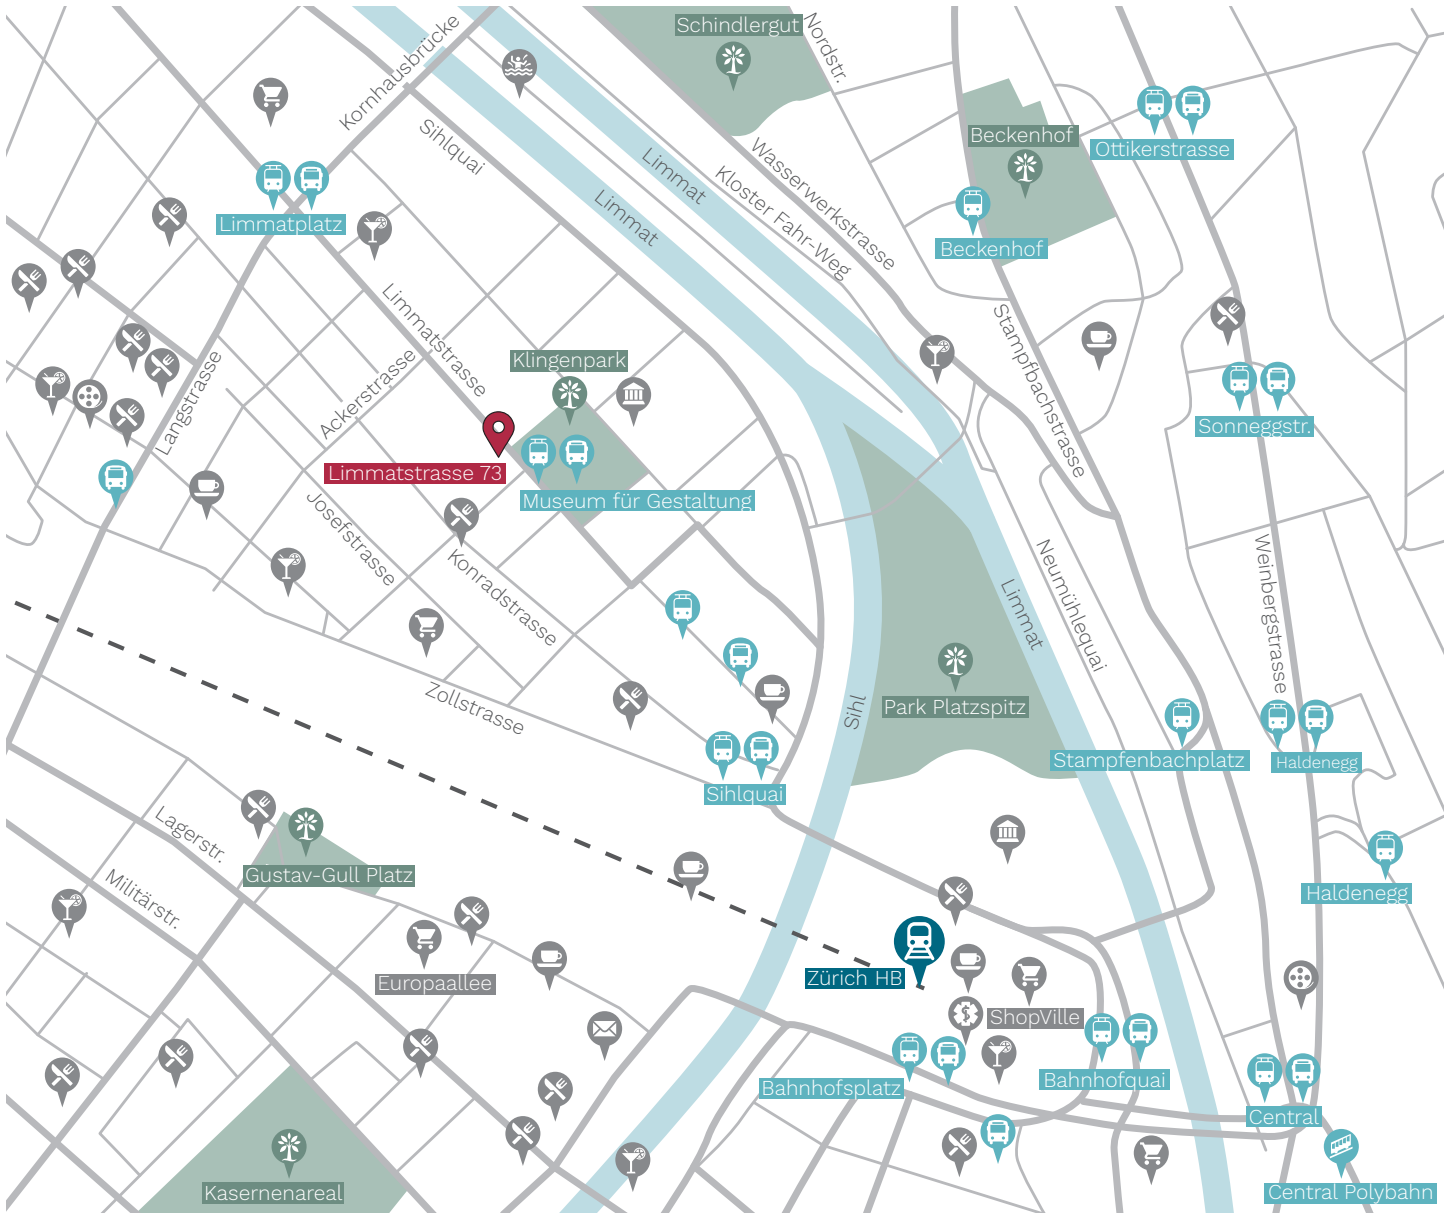

Lagekarte

LEGENDE

- | | | | | | | | |
|--|---------------------|--|---------------------|--|--------|--|---------|
| | Hauptbahnhof | | Einkaufsmöglichkeit | | Café | | Kino |
| | Bushaltestelle | | Post | | Bar | | Freibad |
| | Tramhaltestelle | | Apotheke | | Bar | | Park |
| | Polybahnhaltestelle | | Restaurant | | Museum | | |

WWW.L73-ZÜRICH.CH