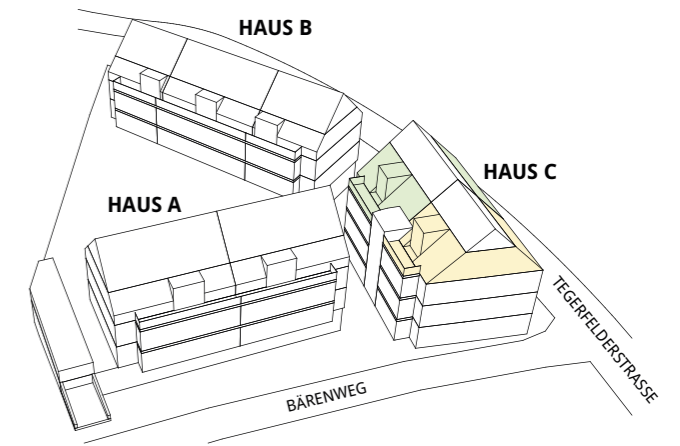

# Haus C

## DACHGESCHOSS

3.5-Zimmer-Maisonettewohnung	C7	3.5-Zimmer-Maisonettewohnung	C6
Nettogeschossfläche	146.0 m <sup>2</sup>	Nettogeschossfläche	108.4 m <sup>2</sup>
Balkon	11.8 m <sup>2</sup>	Balkon	9.8 m <sup>2</sup>

*Haus C*  
GALERIEGESCHOSS