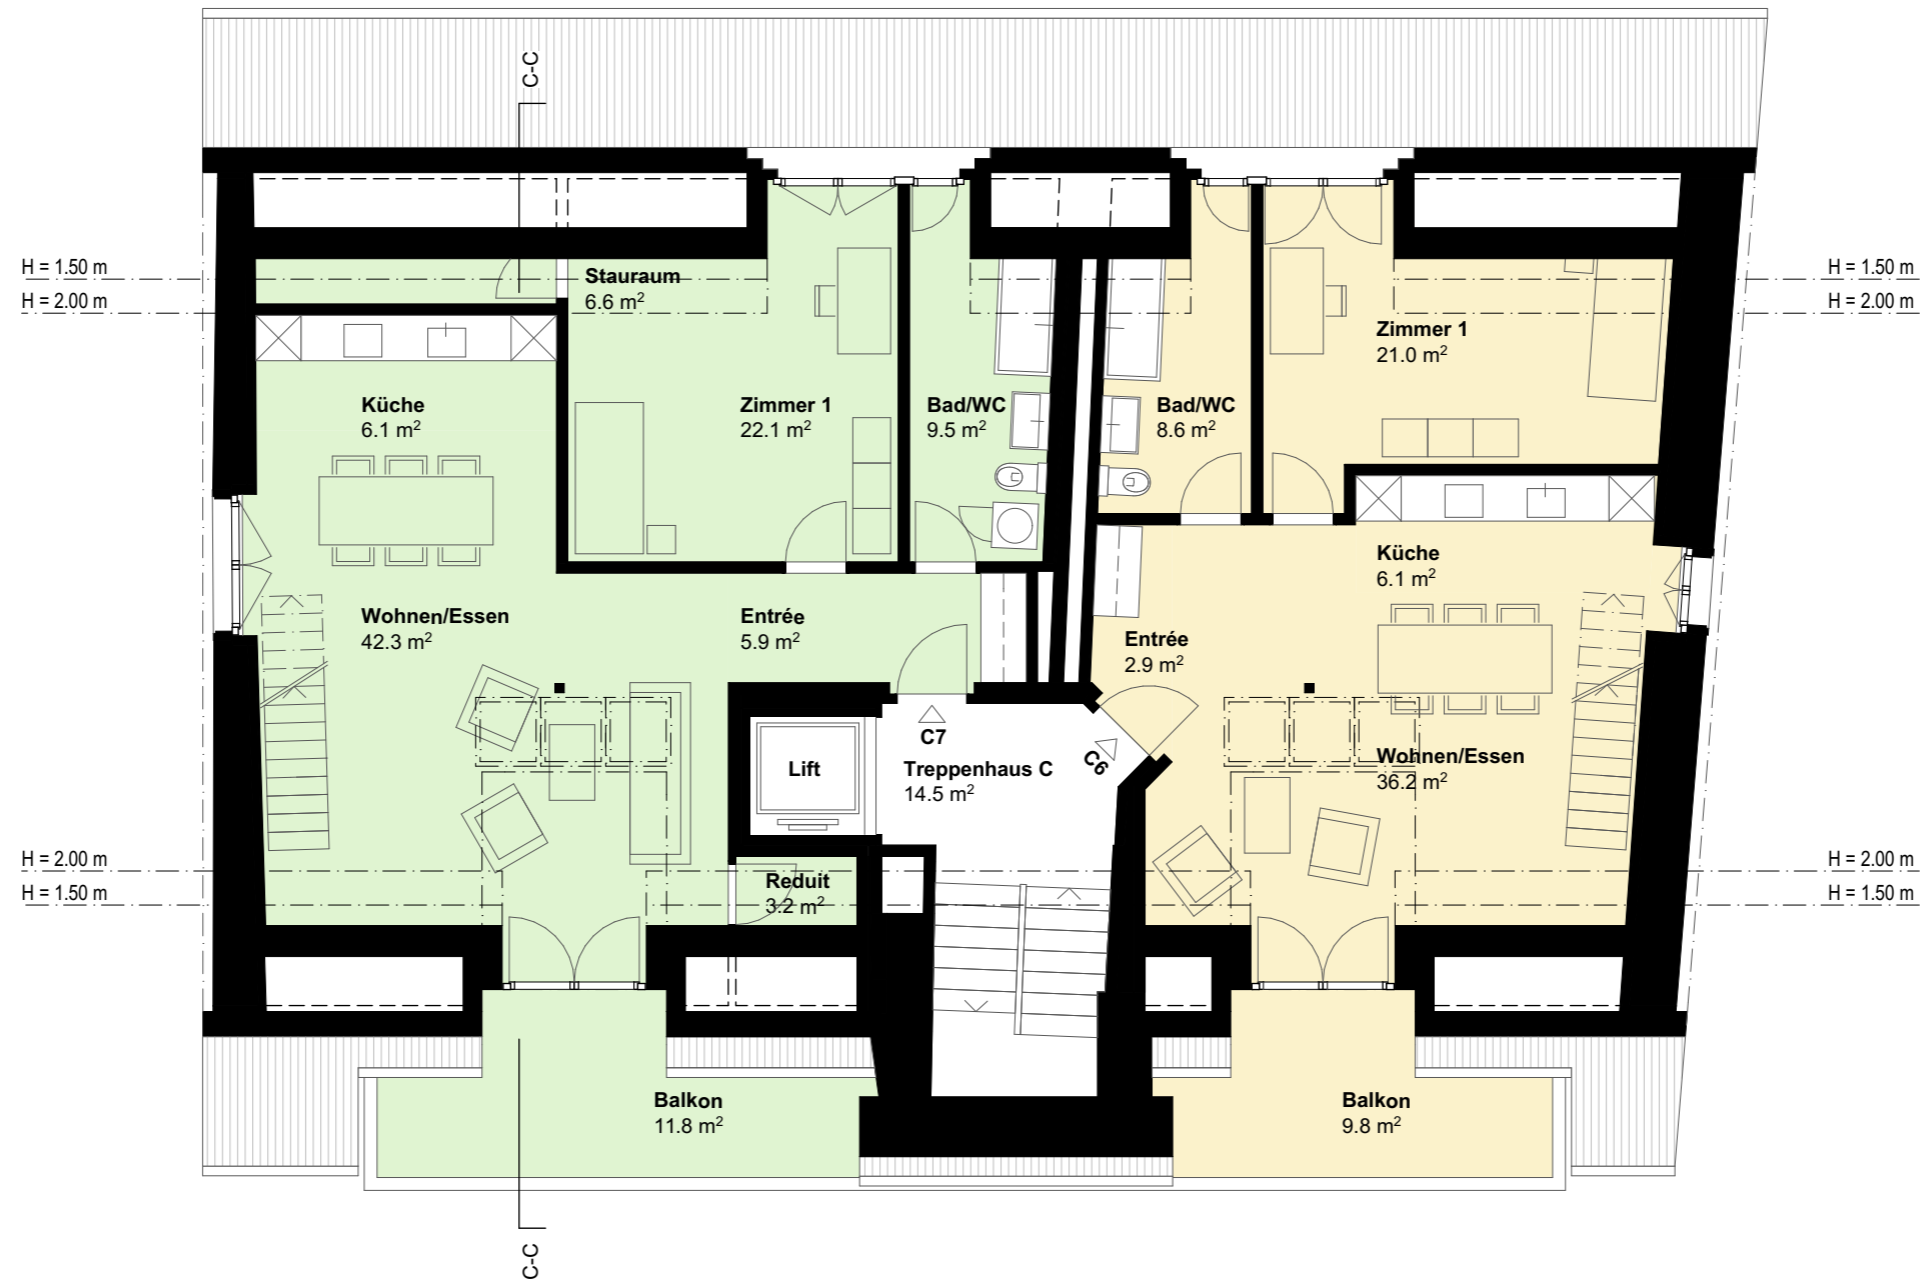

# Haus C

## DACHGESCHOSS

3.5-Zimmer-Maisonettewohnung	C7	3.5-Zimmer-Maisonettewohnung	C6
Nettogeschossfläche	146.0 m <sup>2</sup>	Nettogeschossfläche	108.4 m <sup>2</sup>
Balkon	11.8 m <sup>2</sup>	Balkon	9.8 m <sup>2</sup>

*Haus C*  
GALERIEGESCHOSS