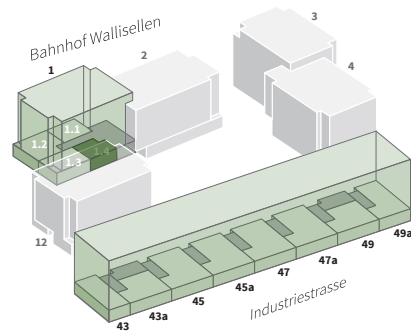

Im Glattgarten

GEWERBE

Im Glattgarten 1, 8304 Wallisellen

Fläche ca. 68.0 m²

FLÄCHE NR.
G1.4

1:100

NICHT TRAGENDE WÄNDE
Durch den Verzicht auf die nicht tragenden Zwischenwände können Sie mehrere Flächen zusammenlegen

HEIZKONVEKTOREN
MÖGLICHE BEREICHE FÜR WC/KÜCHEN

Projekt- & Terminänderungen vorbehalten. Angebot freibleibend, eine Zwischenvermietung bleibt vorbehalten. S.E. & O. www.imglattgarten.ch