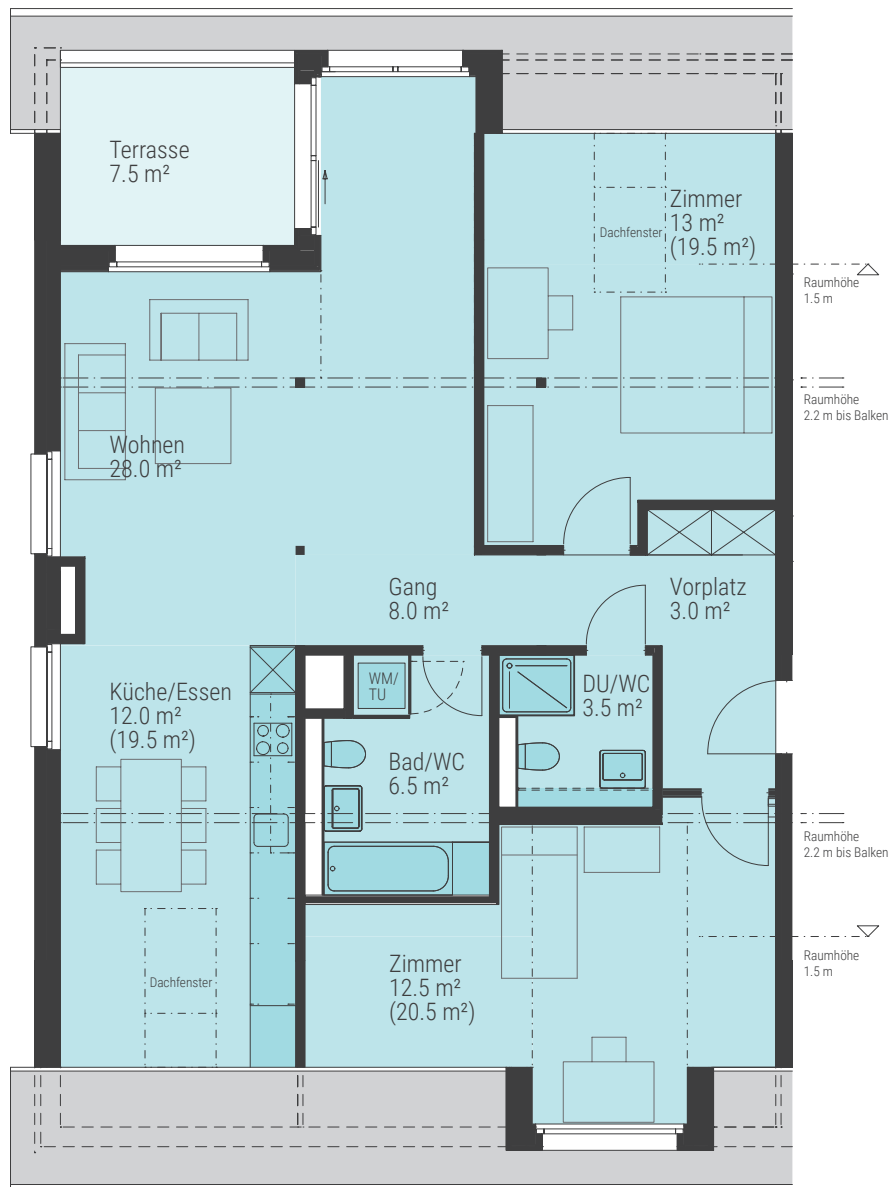

Dachgeschoss

Wohnungs-Nr. 07

Wohnfläche Netto 86.0 m²

Wohnfläche Brutto 108.5 m²

Terrasse 7.5 m²

3½

HAUS 1 – IM GRÜNTAL 19

Irrtümer und Änderungen bleiben vorbehalten.

Massstab 1:100

WWW.IM-GRUENTAL.CH