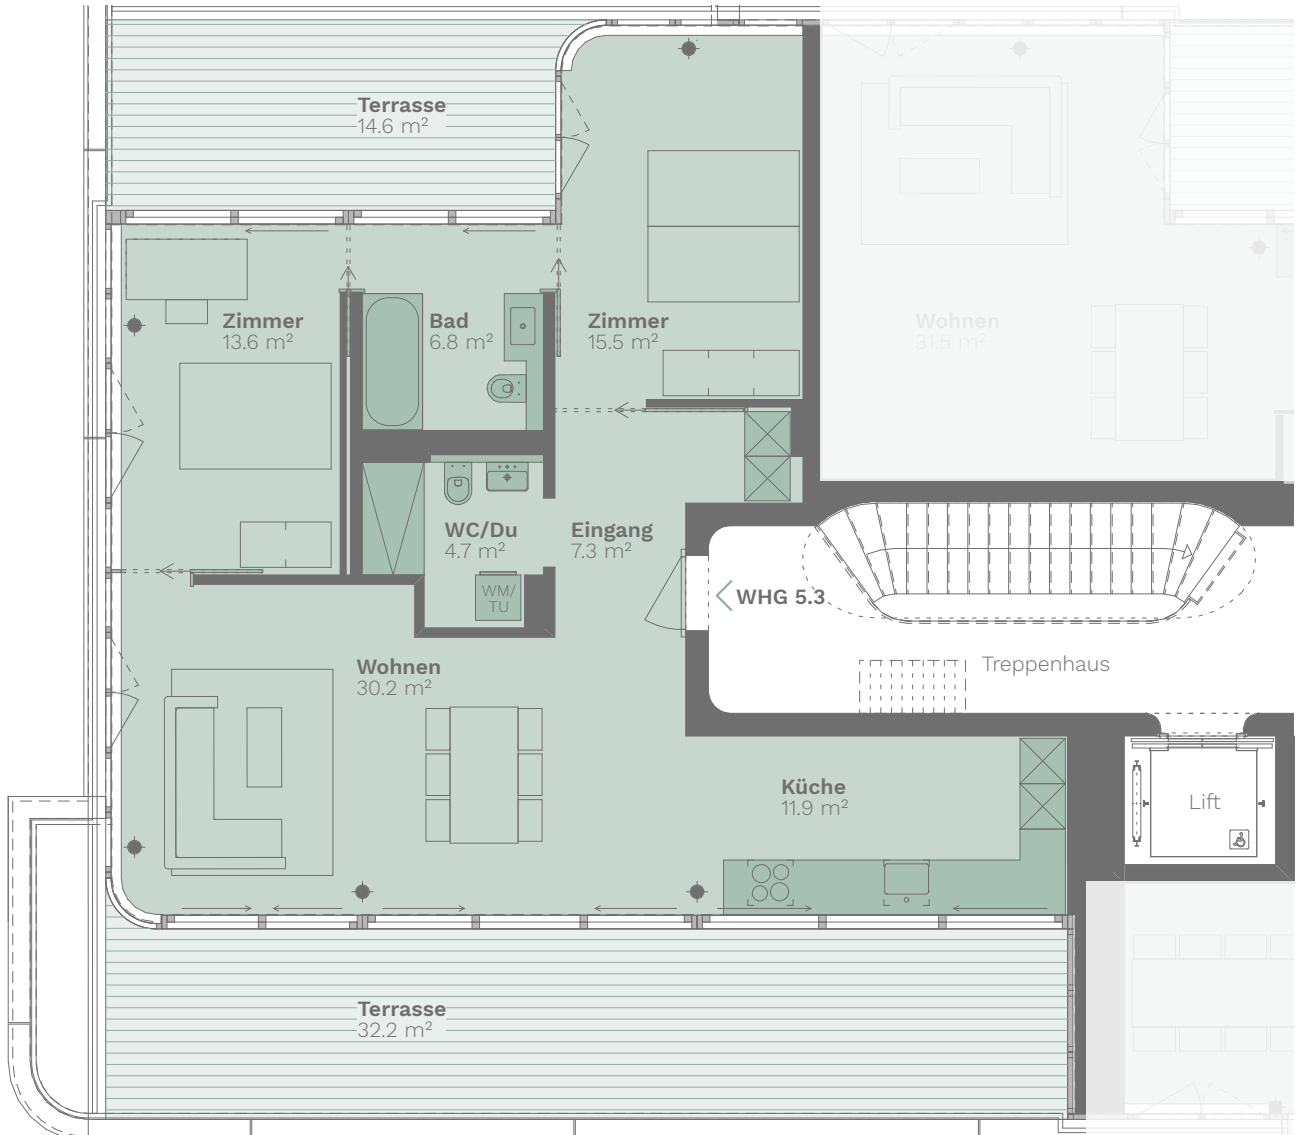

## 3½ Zimmer

### 5. OBERGESCHOSS

Wohnfläche: 90 m<sup>2</sup>  
Terrassen: 47 m<sup>2</sup>

Wohnungs-Nummern:  
5.3

Massstab

1:100 0 1 2 5

Alle Angaben sind Circaangaben. Änderungen bleiben vorbehalten.

[WWW.L73-ZÜRICH.CH](http://WWW.L73-ZÜRICH.CH)