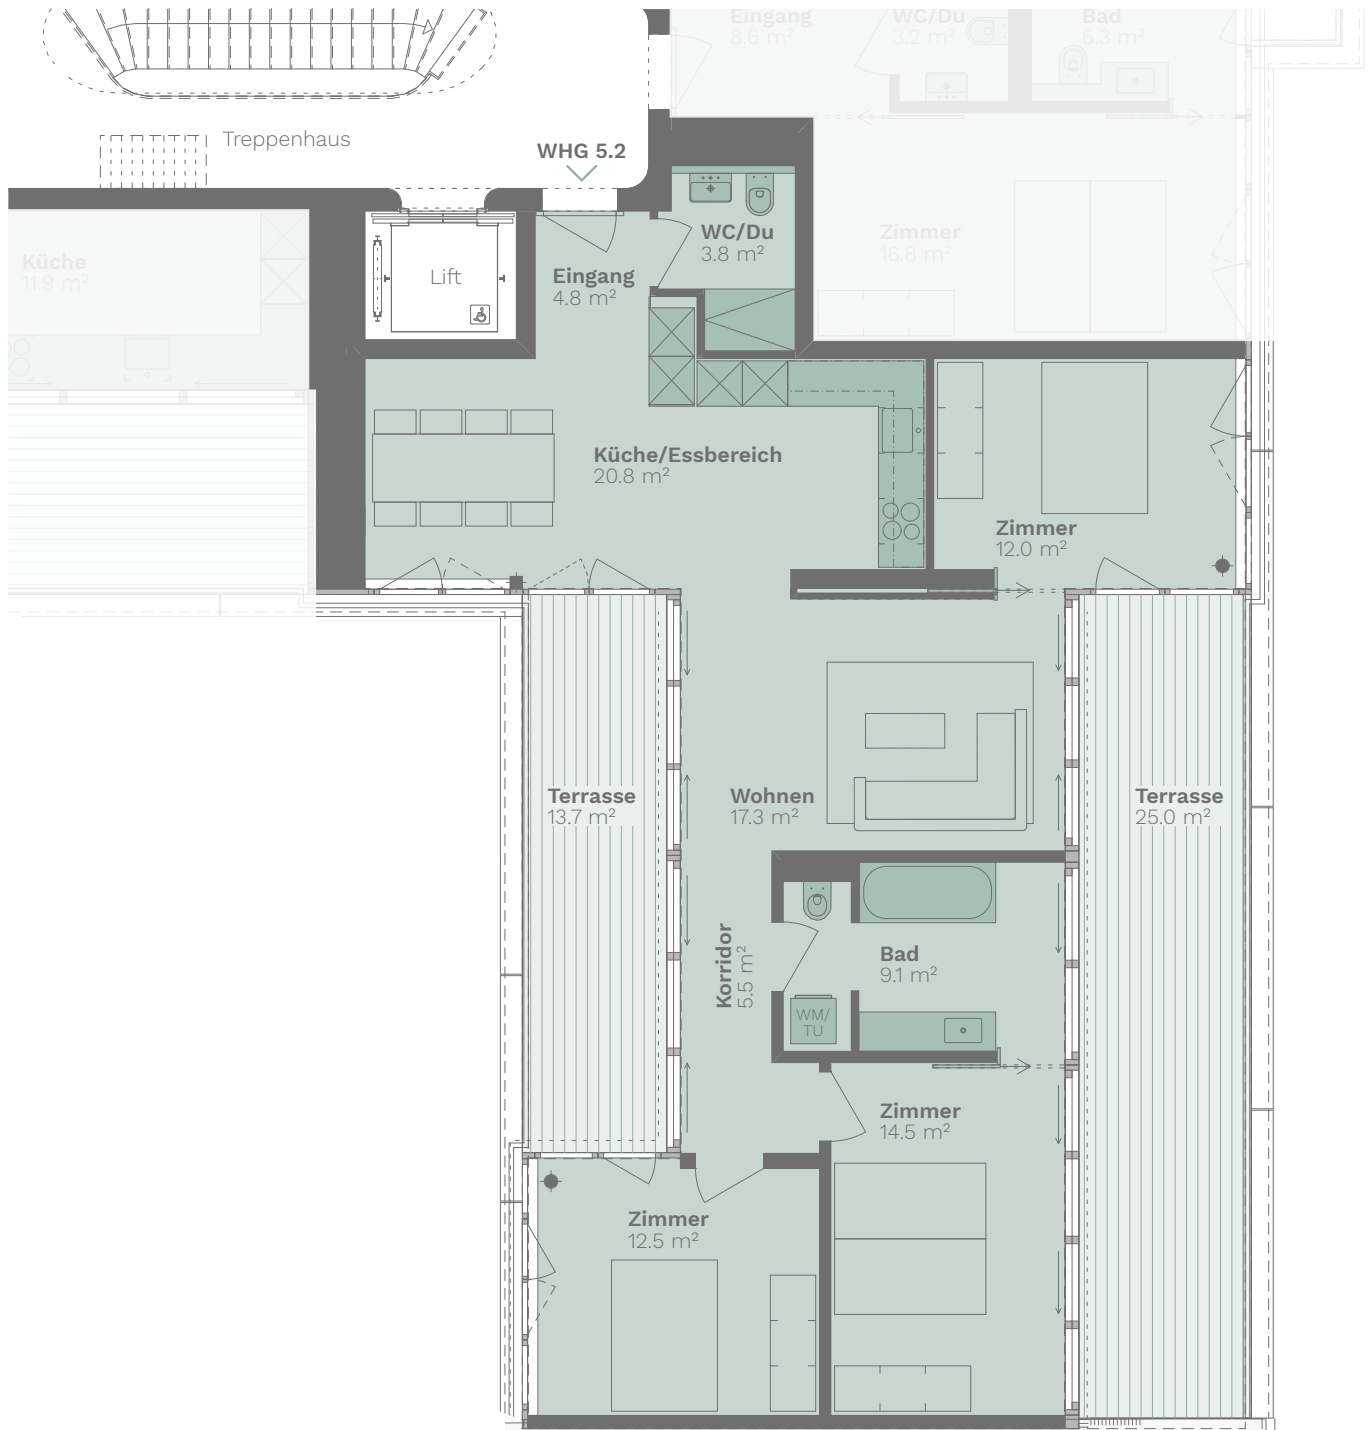

4½ Zimmer

5. OBERGESCHOSS

Wohnfläche: 100 m²
Terrassen: 39 m²

Wohnungs-Nummern:
5.2

Massstab

1:100 0 1 2 5

Alle Angaben sind Circaangaben. Änderungen bleiben vorbehalten.

WWW.L73-ZÜRICH.CH