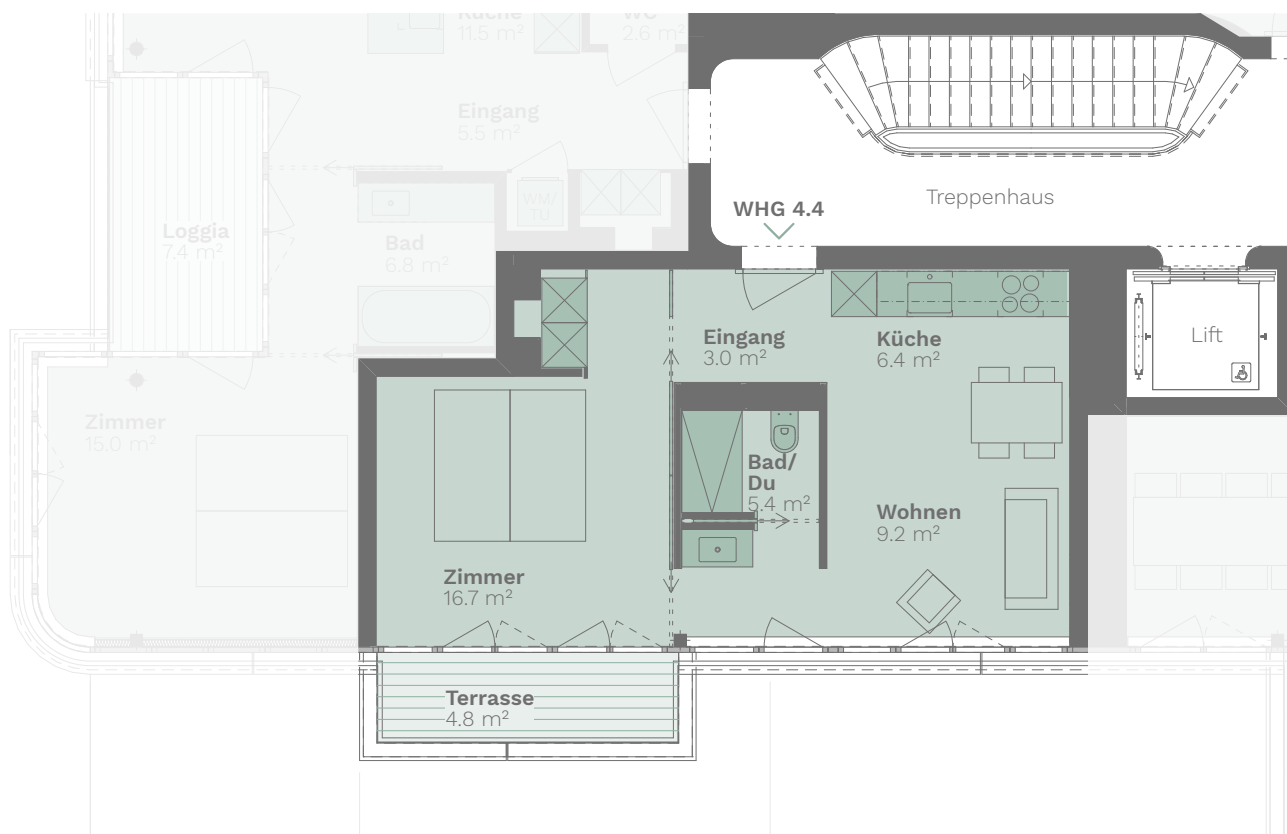

## 2 Zimmer

### 4. OBERGESCHOSS

Wohnfläche: 41 m<sup>2</sup>  
Terrasse: 5 m<sup>2</sup>

Wohnungs-Nummern:  
4.4

Massstab

1:100 0 1 2 5

Alle Angaben sind Circaangaben. Änderungen bleiben vorbehalten.

[WWW.L73-ZÜRICH.CH](http://WWW.L73-ZÜRICH.CH)