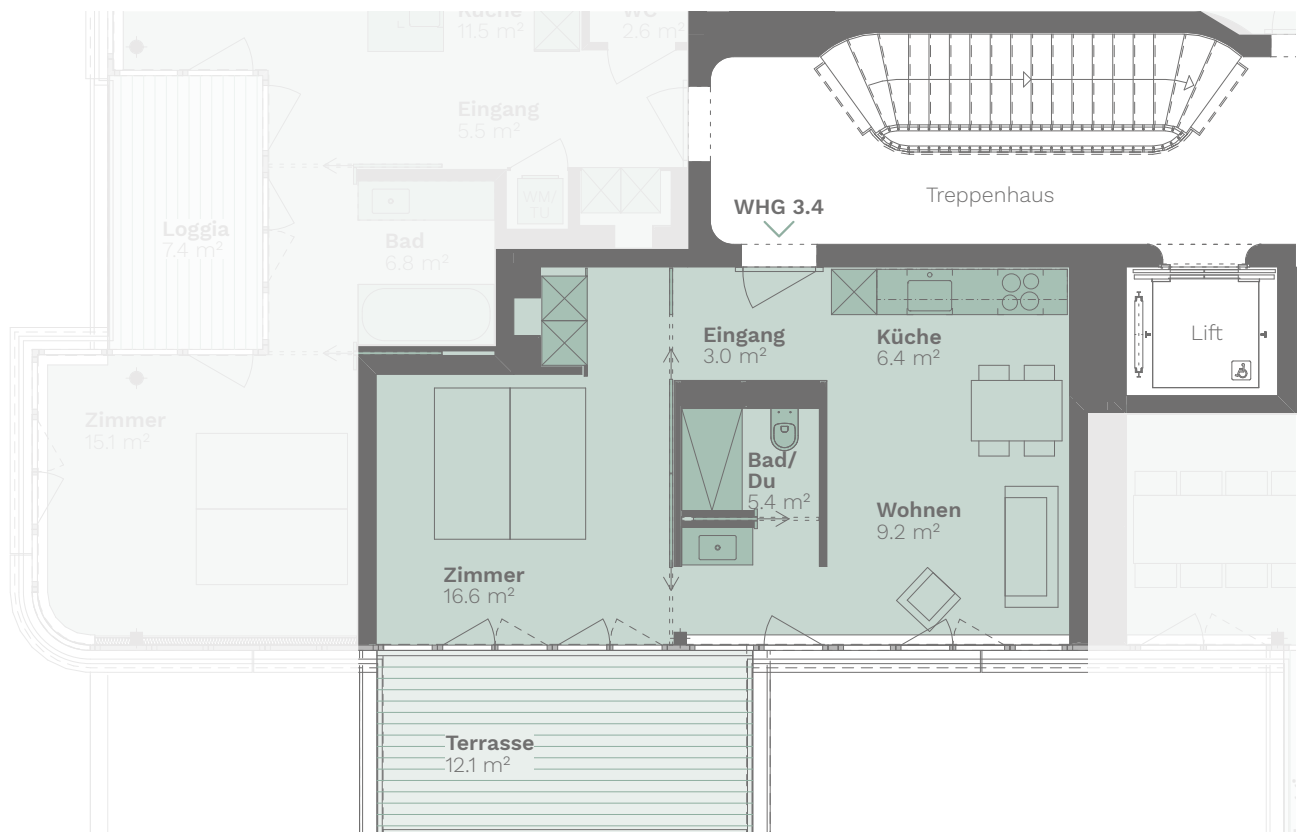

2 Zimmer

3. OBERGESCHOSS

Wohnfläche: 41 m²
Terrasse: 12 m²

Wohnungs-Nummern:
3.4

Massstab

1:100 0 1 2 5

Alle Angaben sind Circaangaben. Änderungen bleiben vorbehalten.

WWW.L73-ZÜRICH.CH