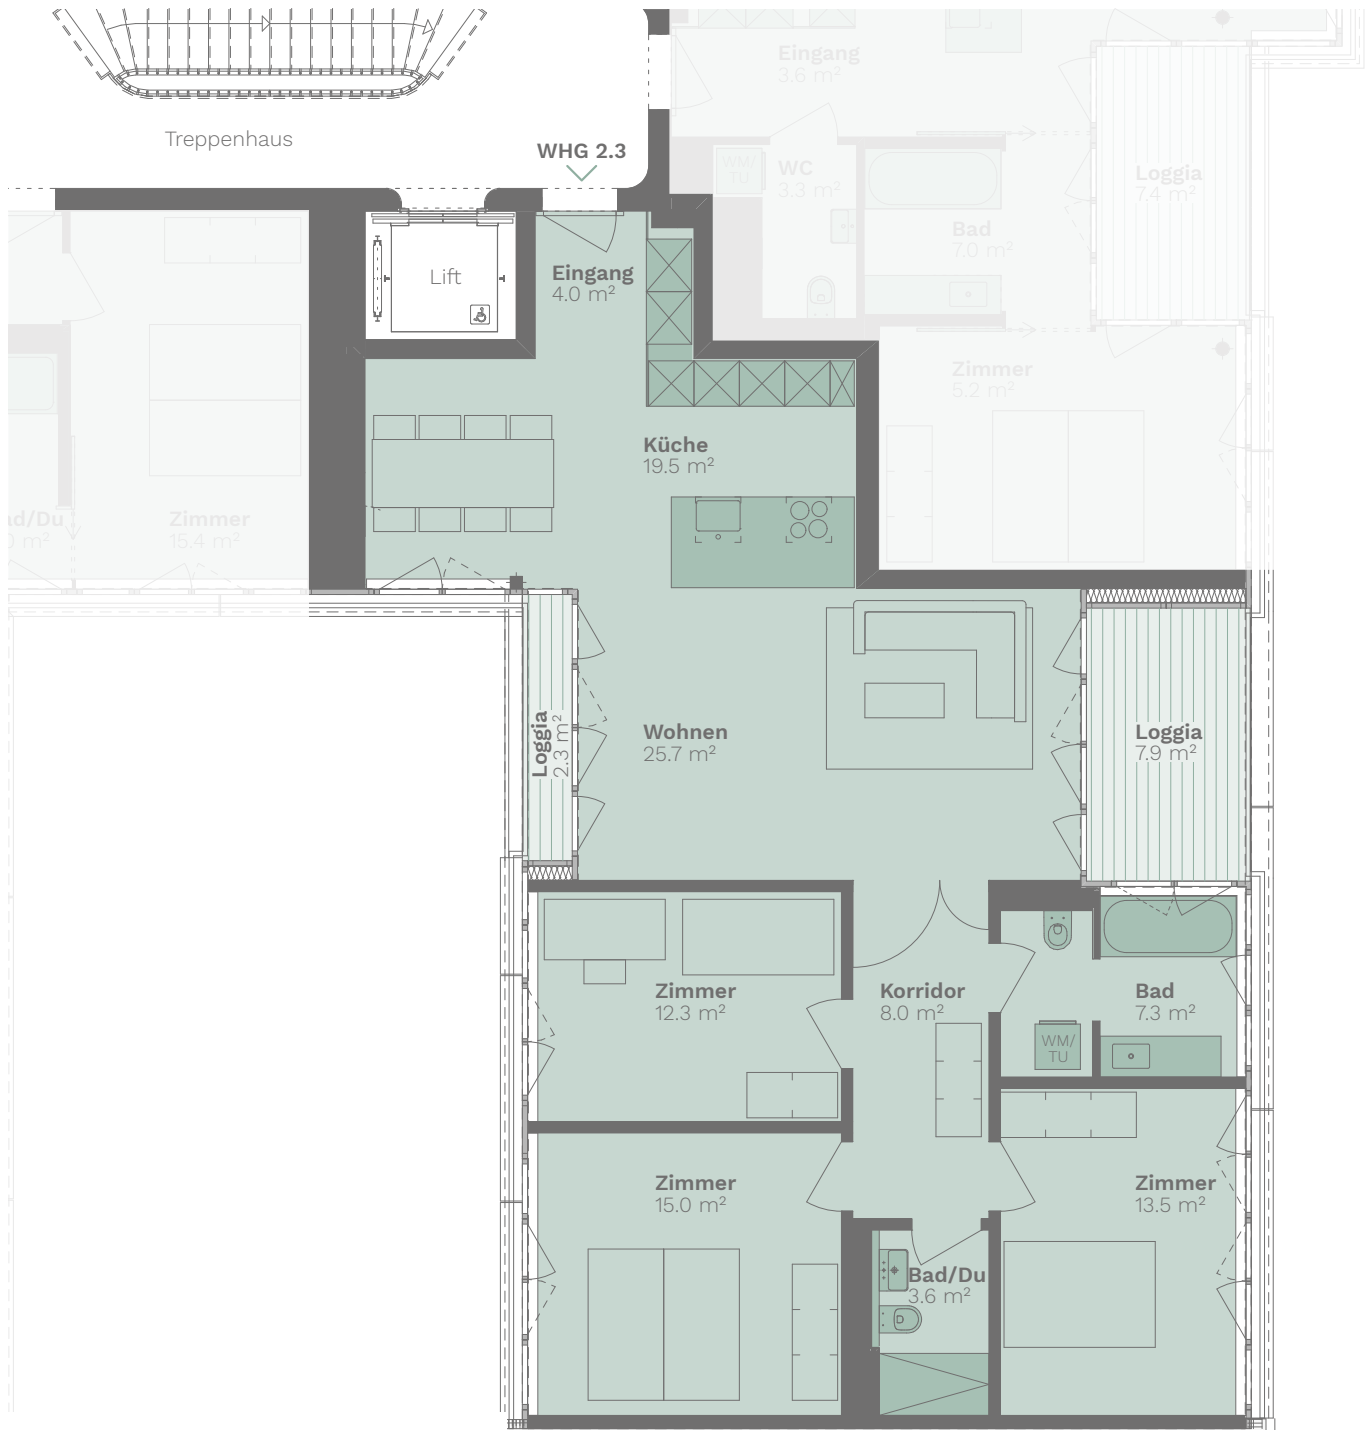

4½ Zimmer

2. - 4. OBERGESCHOSS

Wohnfläche: 109 m²
Loggias: 10 m²

Wohnungs-Nummern:
2.3 | 3.3 | 4.3

Massstab

1:100 0 1 2 5

Alle Angaben sind Circaangaben. Änderungen bleiben vorbehalten.

WWW.L73-ZÜRICH.CH