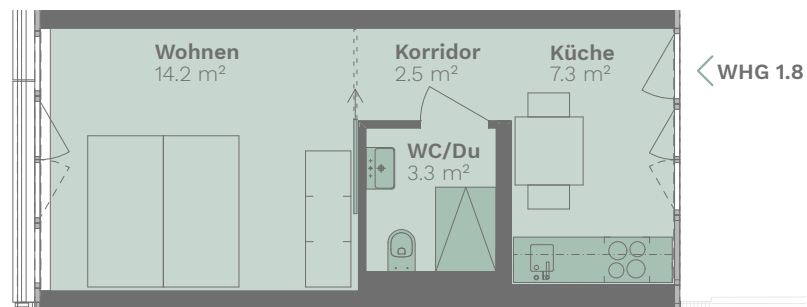

1½ Zimmer

1. OBERGESCHOSS

Wohnfläche: 27 m²

Wohnungs-Nummern:

1.8

Massstab

1:100 0 1 2 5

Alle Angaben sind Circaangaben. Änderungen bleiben vorbehalten.