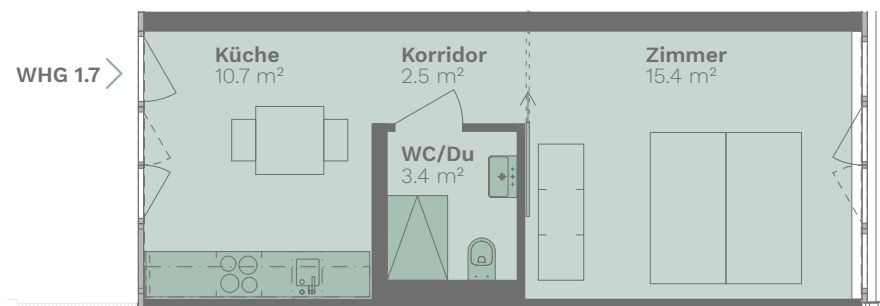

1½ Zimmer

1. OBERGESCHOSS

Wohnfläche: 31 m²

Wohnungs-Nummern:

1.7

Massstab

1:100 0 1 2 5

Alle Angaben sind Circaangaben. Änderungen bleiben vorbehalten.