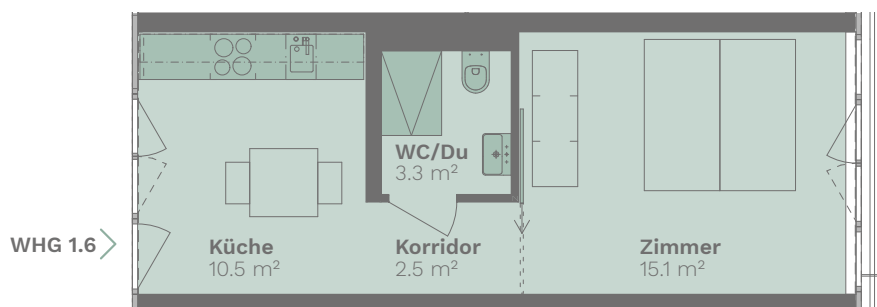

1½ Zimmer

1. OBERGESCHOSS

Wohnfläche: 31 m²

Wohnungs-Nummern:

1.6

Massstab

1:100 0 1 2 5

Alle Angaben sind Circaangaben. Änderungen bleiben vorbehalten.