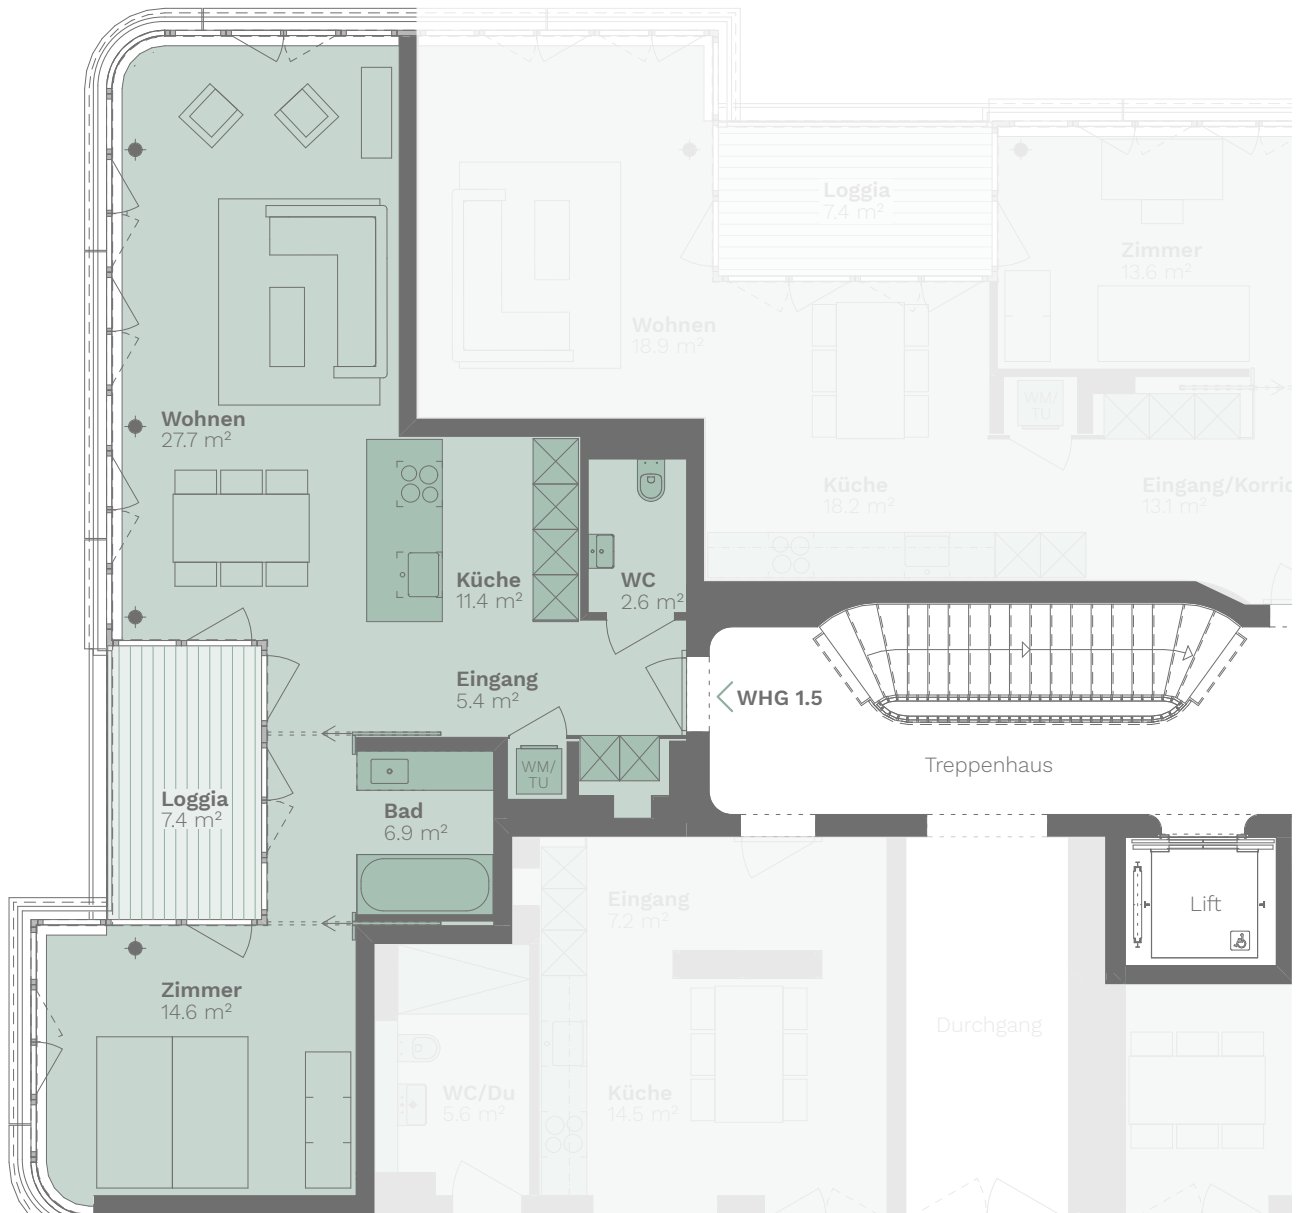

2½ Zimmer

1. - 4. OBERGESCHOSS

Wohnfläche: 69 m²
Loggia: 7 m²

Wohnungs-Nummern:
1.5 | 2.5 | 3.5 | 4.5

Massstab

Alle Angaben sind Circaangaben. Änderungen bleiben vorbehalten.

WWW.L73-ZÜRICH.CH