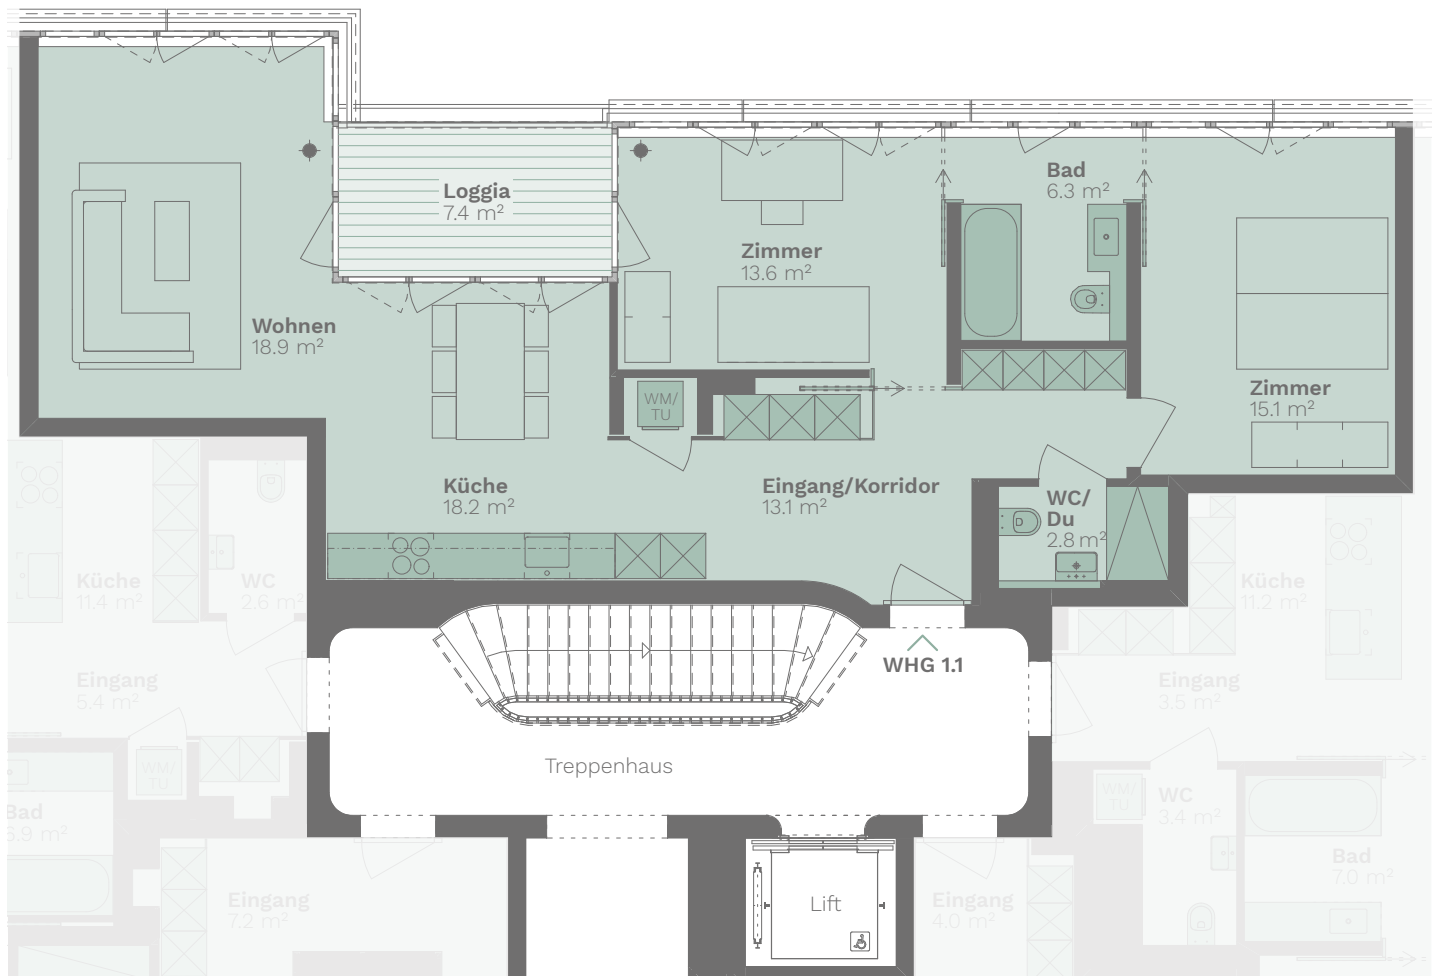

3½ Zimmer

1. – 4. OBERGESCHOSS

Wohnfläche: 88 m²
Loggia: 7 m²

Wohnungs-Nummern:
1.1 | 2.1 | 3.1 | 4.1

Massstab

1:100 0 1 2 5

Alle Angaben sind Circaangaben. Änderungen bleiben vorbehalten.

WWW.L73-ZÜRICH.CH