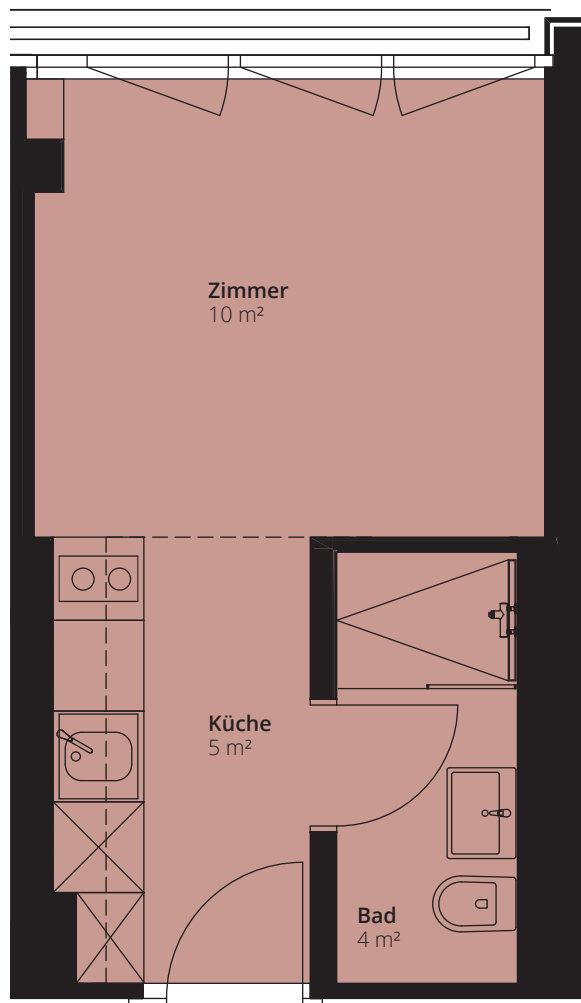

3.-7. OBERGESCHOSS

Typ 7 | 1½ Zimmer

Wohnfläche: ca. 19 m²

Loggia: - m²

Wohnungsnummern:

3. OBERGESCHOSS

3.1

4. OBERGESCHOSS

4.1

5. OBERGESCHOSS

5.1

6. OBERGESCHOSS

6.1

7. OBERGESCHOSS

7.1

Massstab 1:50