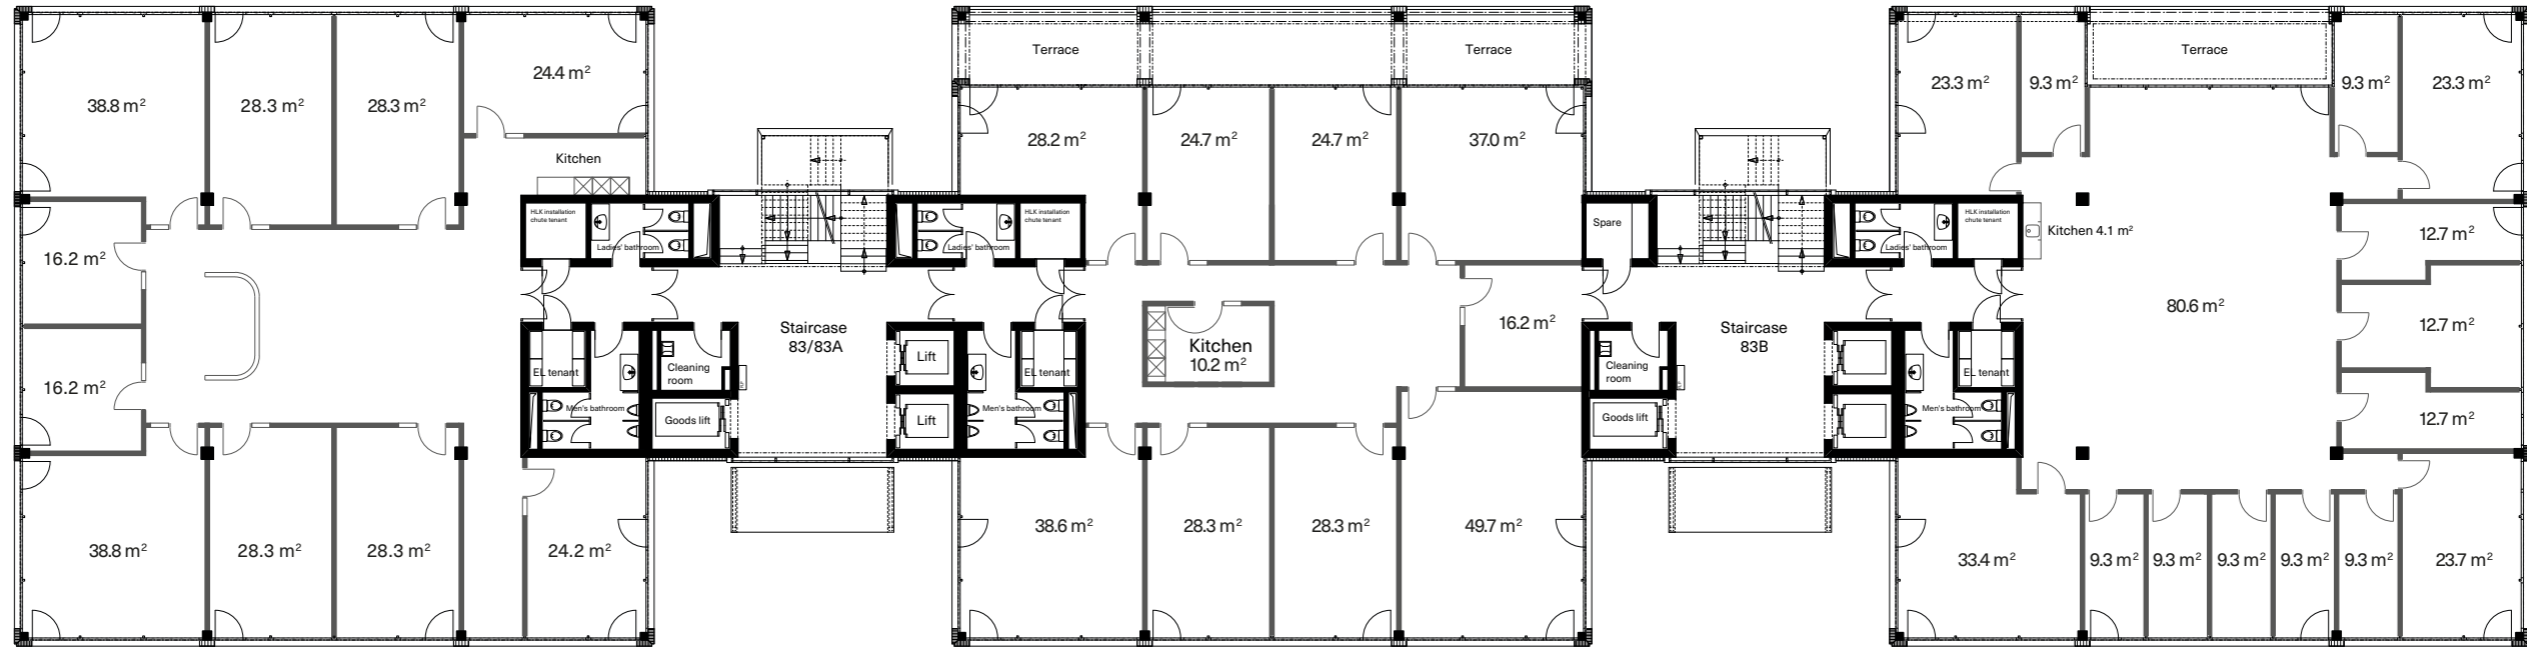

# Floor plan 6<sup>th</sup> upper floor

**Tower 83-6**  
415.0 m<sup>2</sup>

**Tower 83A-6**  
365.0 m<sup>2</sup>

**Tower 83B-6**  
395.0 m<sup>2</sup>

Piazza

**Tower 85-6**  
415.0 m<sup>2</sup>

**Tower 85A-6**  
415.0 m<sup>2</sup>

**Tower 85B-6**  
415.0 m<sup>2</sup>

Hagenholzstrasse