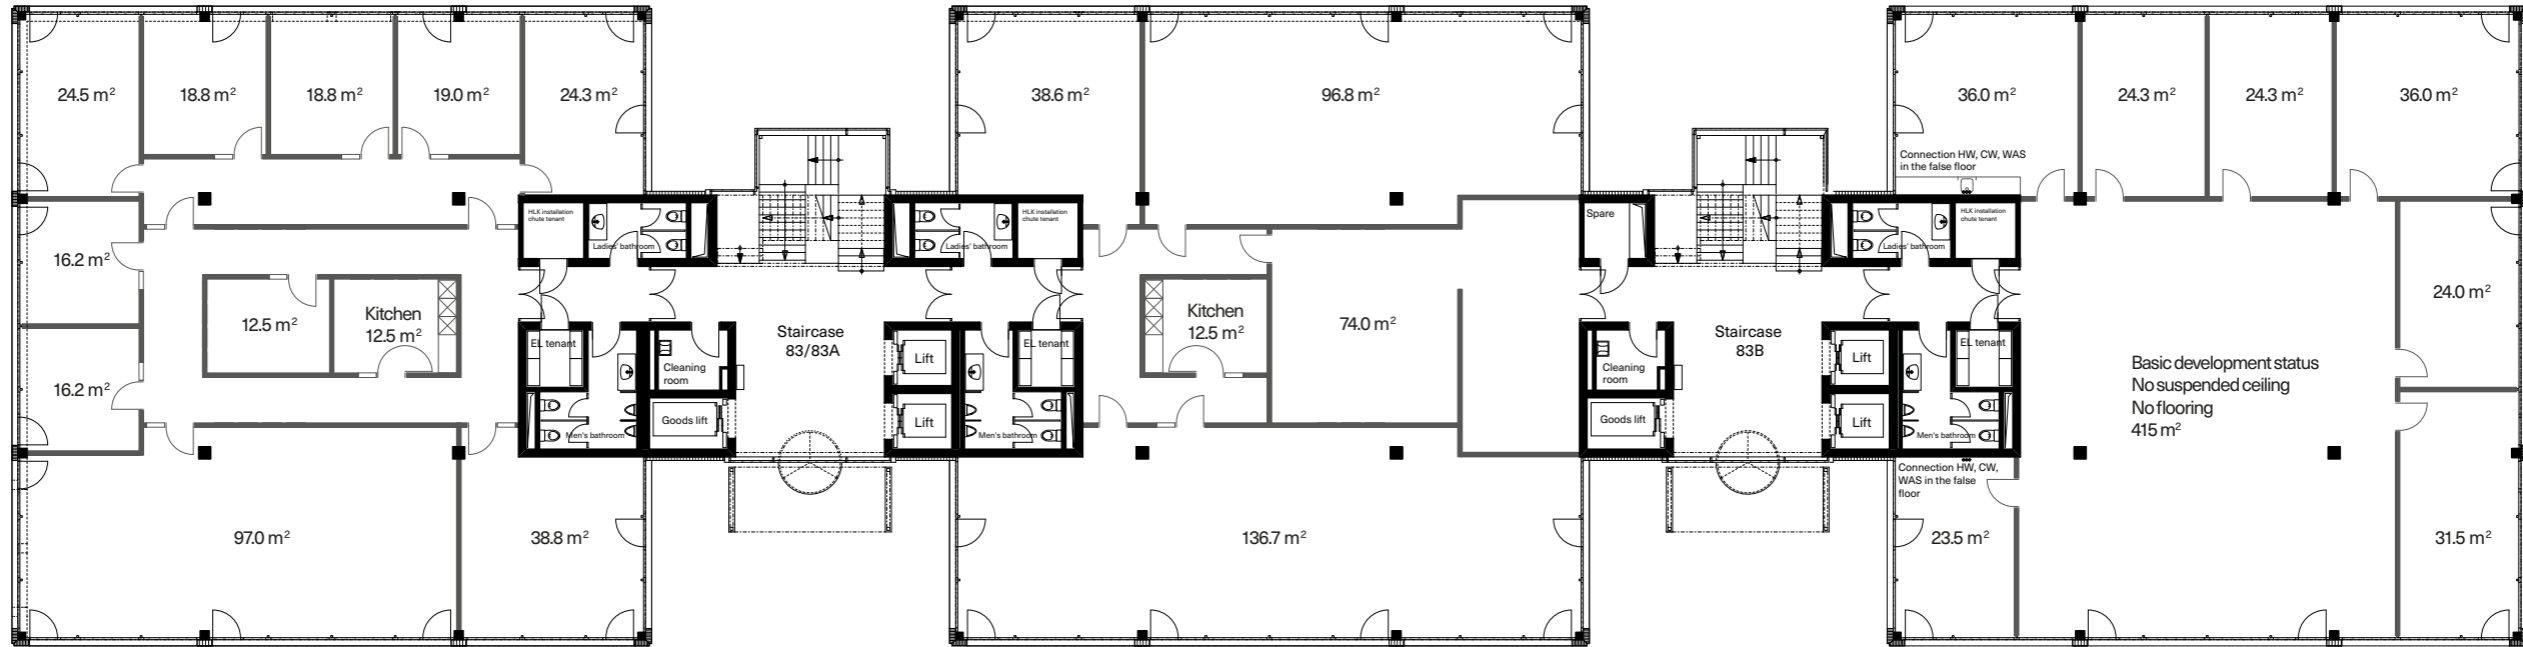

# Floor plan 1. Upper floor

**Tower 83-1**  
415.0 m<sup>2</sup>

**Tower 83A-1**  
415.0 m<sup>2</sup>

**Tower 83B-1**  
415.0 m<sup>2</sup>

Piazza

**Tower 85-1**  
415.0 m<sup>2</sup>

**Tower 85A-1**  
415.0 m<sup>2</sup>

**Tower 85B-1**  
415.0 m<sup>2</sup>

Hagenholzstrasse