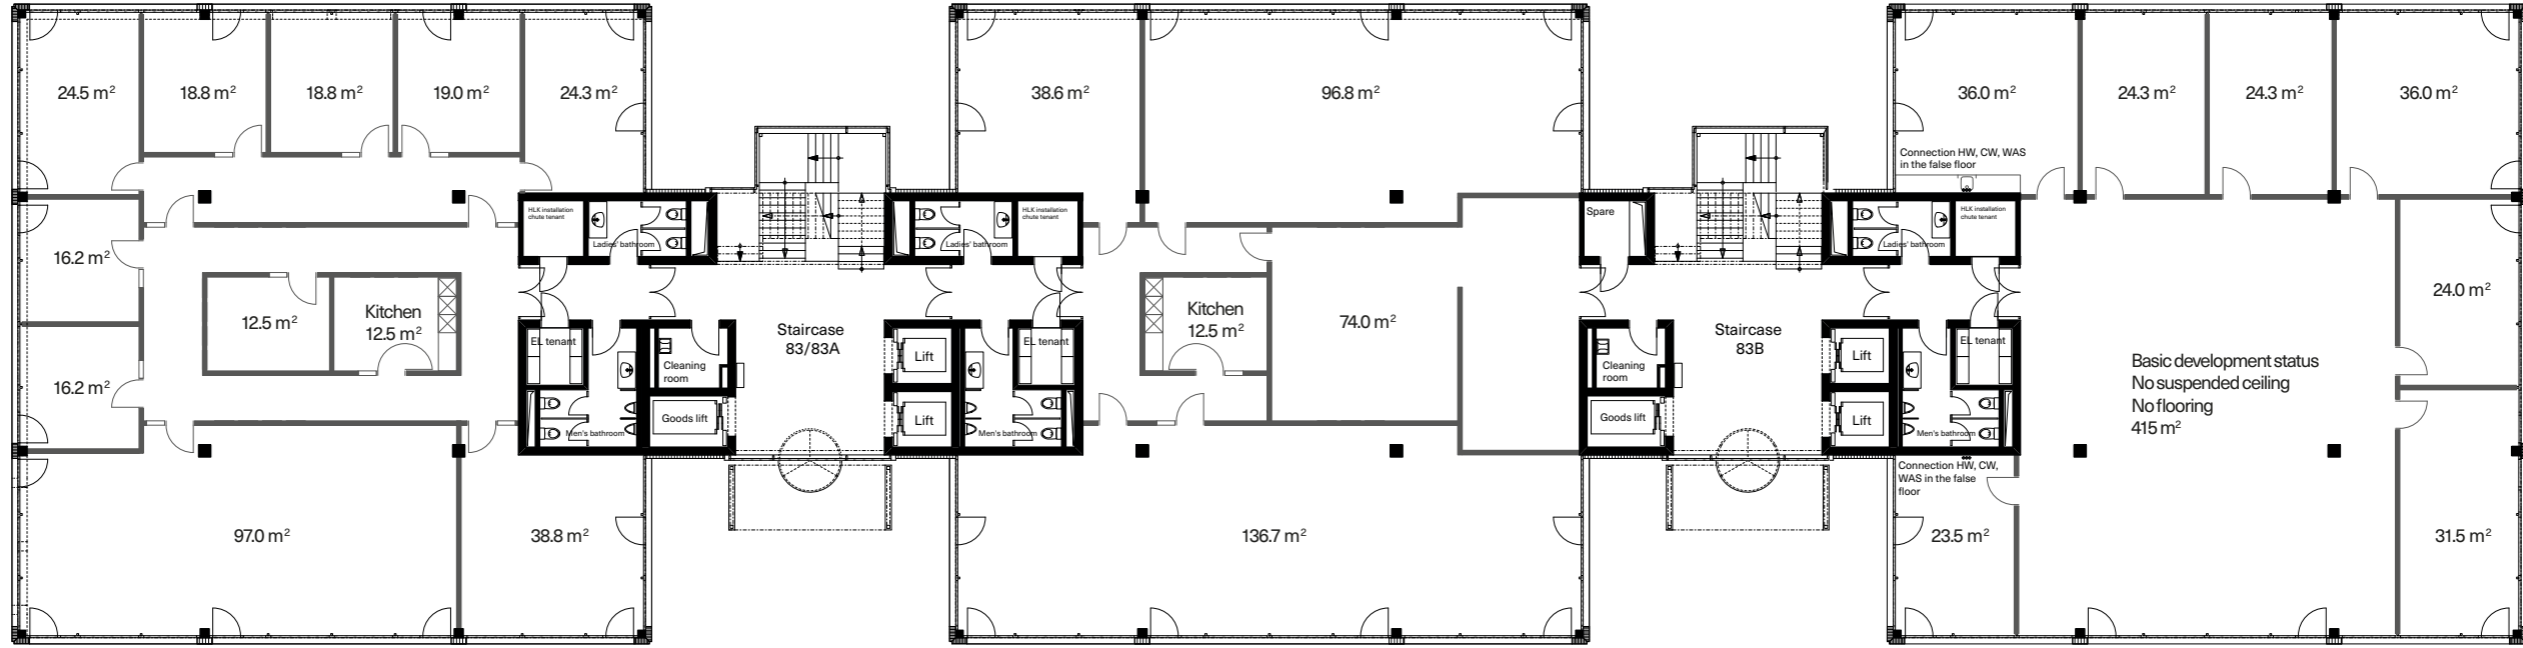

# Floor plan 1. Upper floor

**Tower 83-1**  
415.0 m<sup>2</sup>

**Tower 83A-1**  
415.0 m<sup>2</sup>

**Tower 83B-1**  
415.0 m<sup>2</sup>

Piazza

Hagenholzstrasse

**Tower 85-1**  
415.0 m<sup>2</sup>

**Tower 85A-1**  
415.0 m<sup>2</sup>

**Tower 85B-1**  
415.0 m<sup>2</sup>