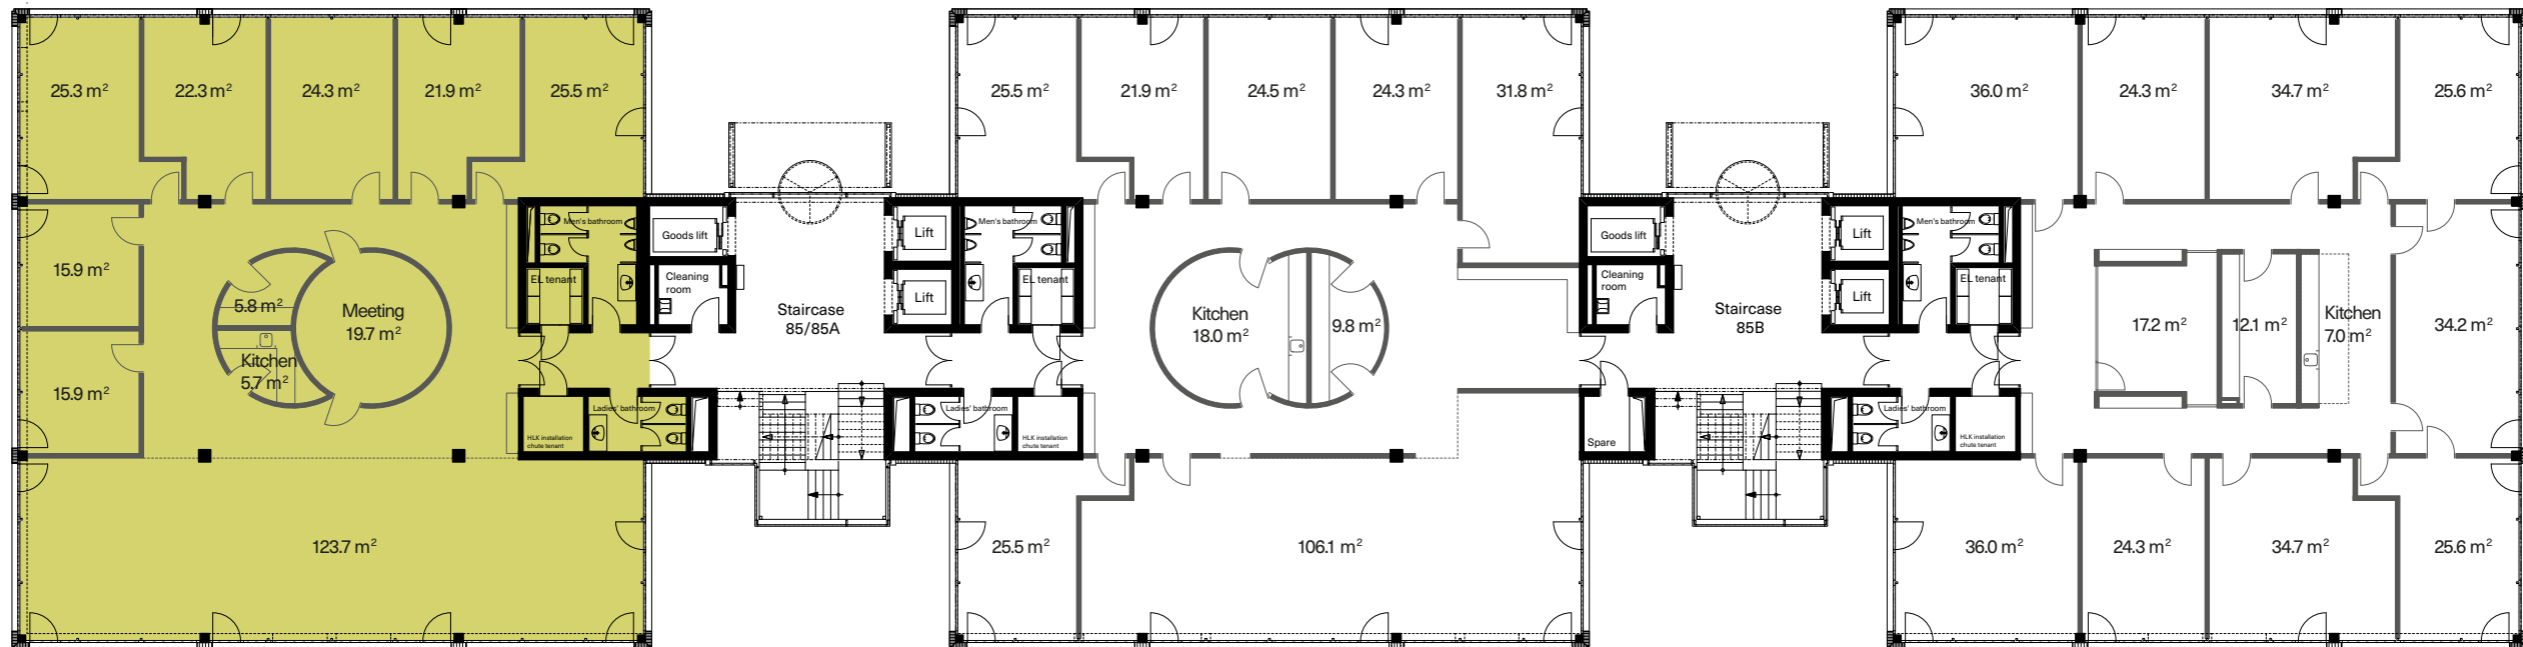

# Floor plan 1. Upper floor

**Tower 83-1**  
415.0 m<sup>2</sup>

**Tower 83A-1**  
415.0 m<sup>2</sup>

**Tower 83B-1**  
415.0 m<sup>2</sup>

Piazza

Hagenholzstrasse

**Tower 85-1**  
415.0 m<sup>2</sup>

**Tower 85A-1**  
415.0 m<sup>2</sup>

**Tower 85B-1**  
415.0 m<sup>2</sup>