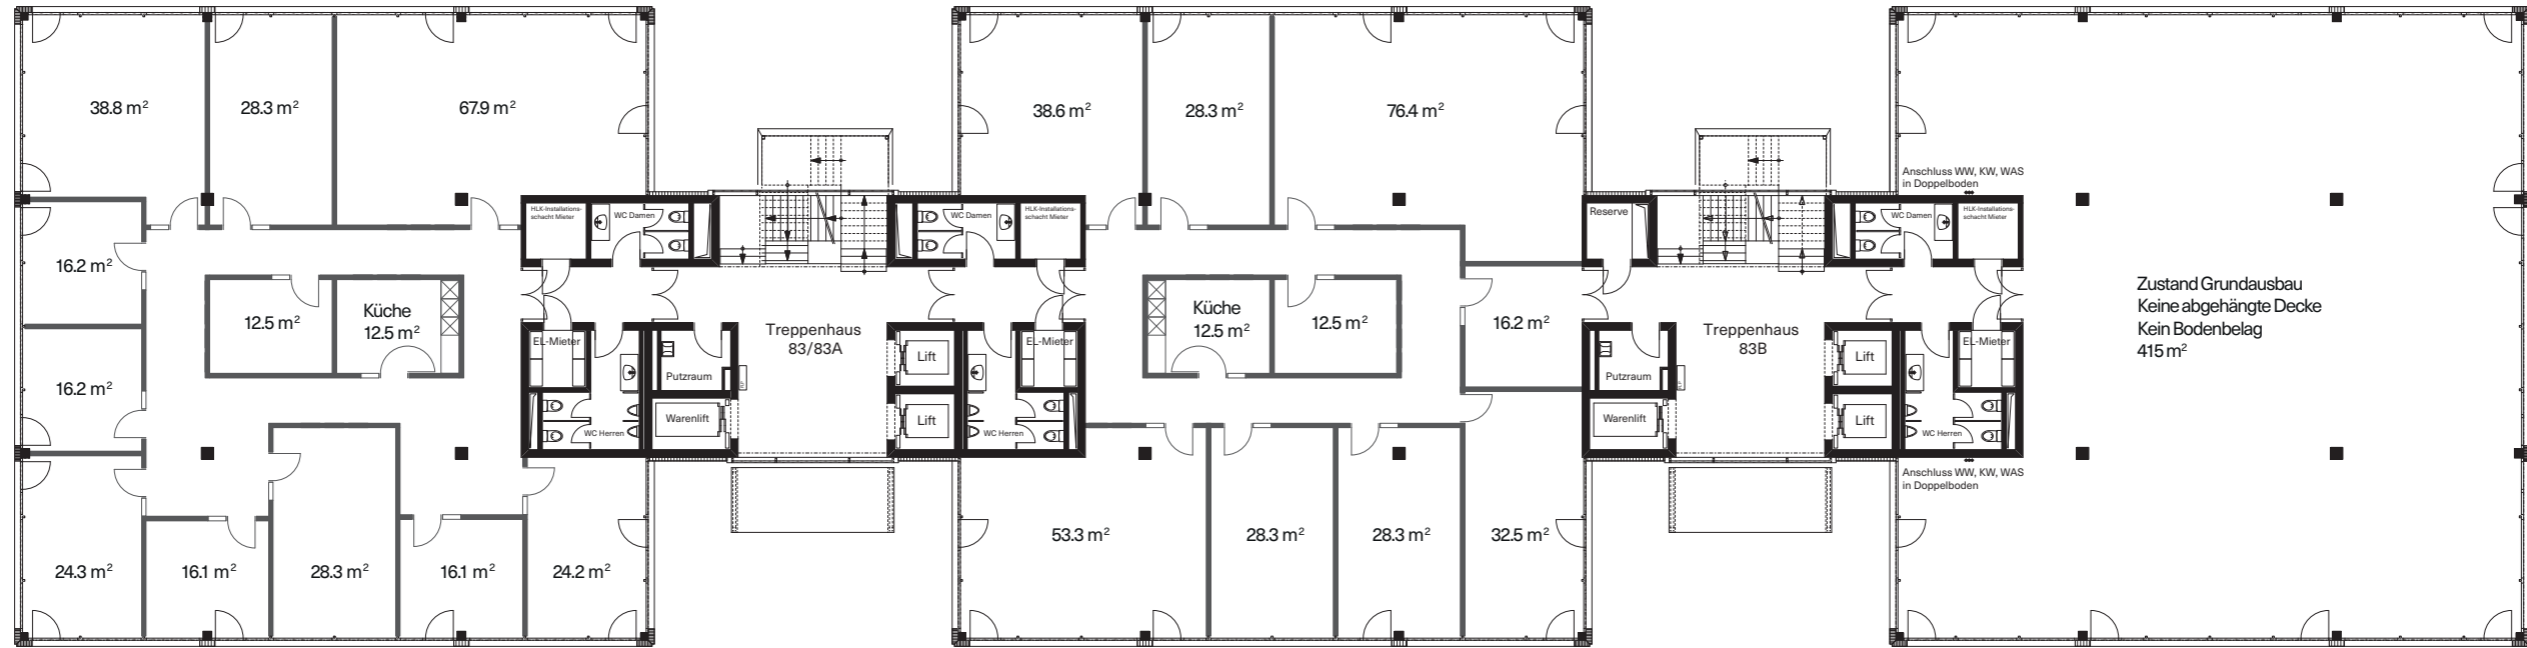

Grundriss 4. Obergeschoss

Turm 83-4
415.0 m²

Turm 83A-4
415.0 m²

Turm 83B-4
415.0 m²

Piazza

Turm 85-4
415.0 m²

Turm 85A-4
415.0 m²

Turm 85B-4
415.0 m²

Hagenholzstrasse