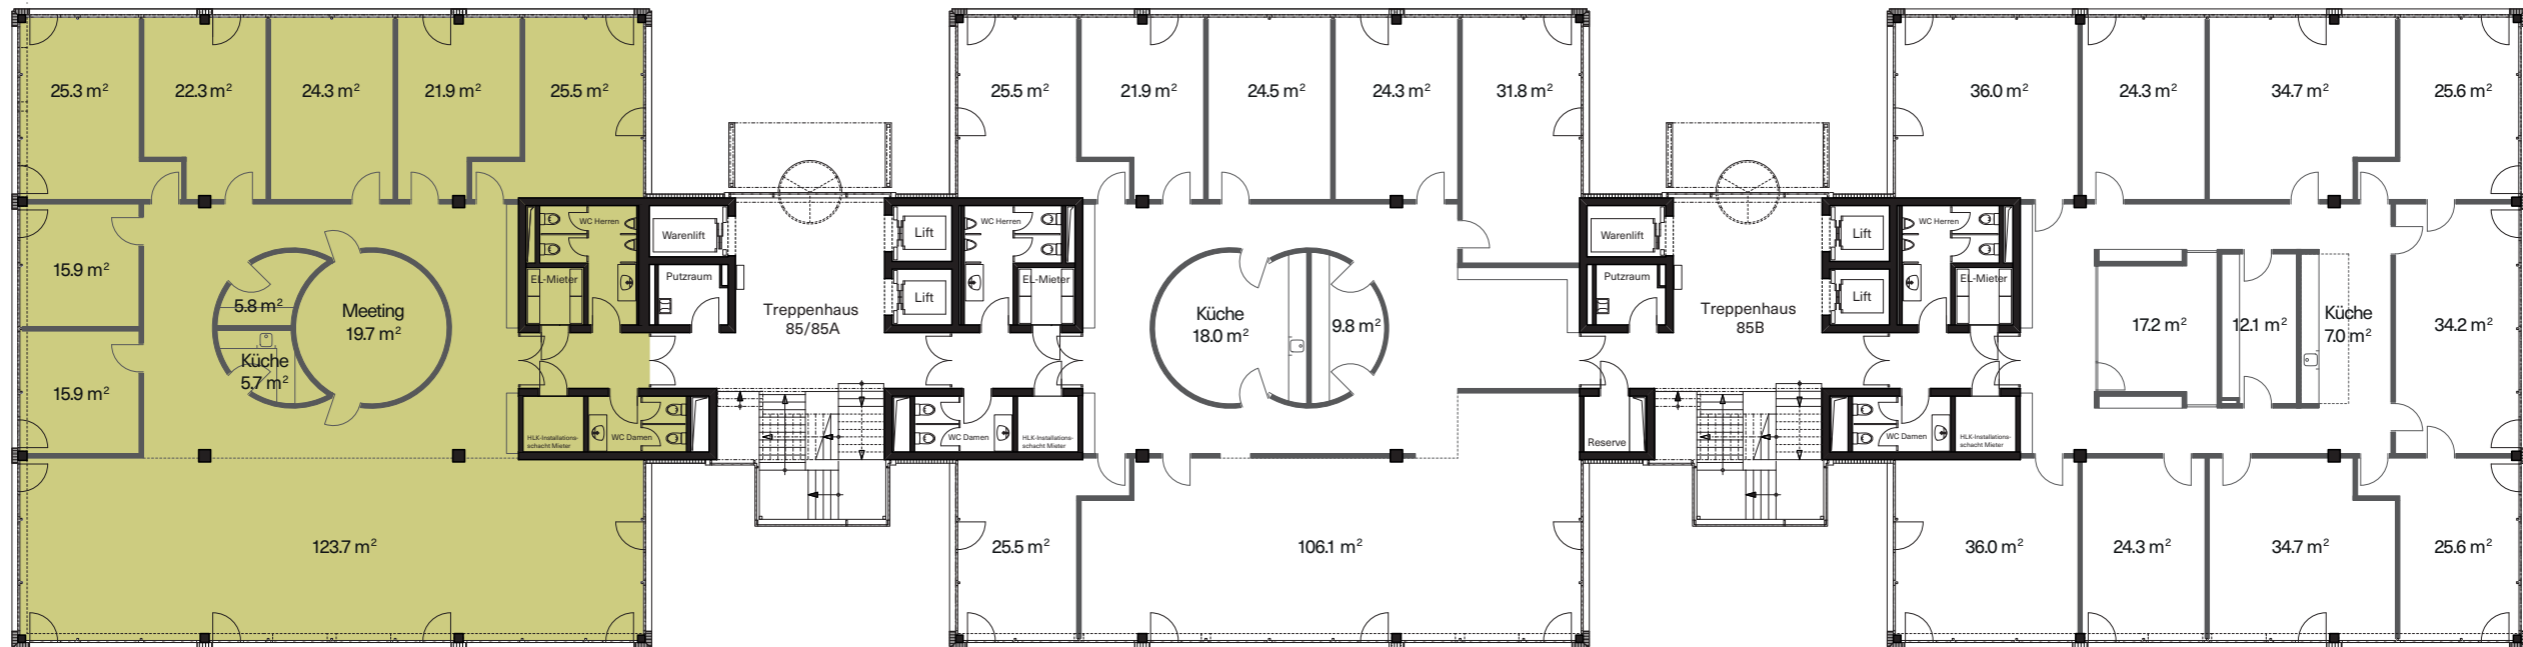

Grundriss 1. Obergeschoss

Turm 83-1
415.0 m²

Turm 83A-1
415.0 m²

Turm 83B-1
415.0 m²

Piazza

Hagenholzstrasse

Turm 85-1
415.0 m²

Turm 85A-1
415.0 m²

Turm 85B-1
415.0 m²