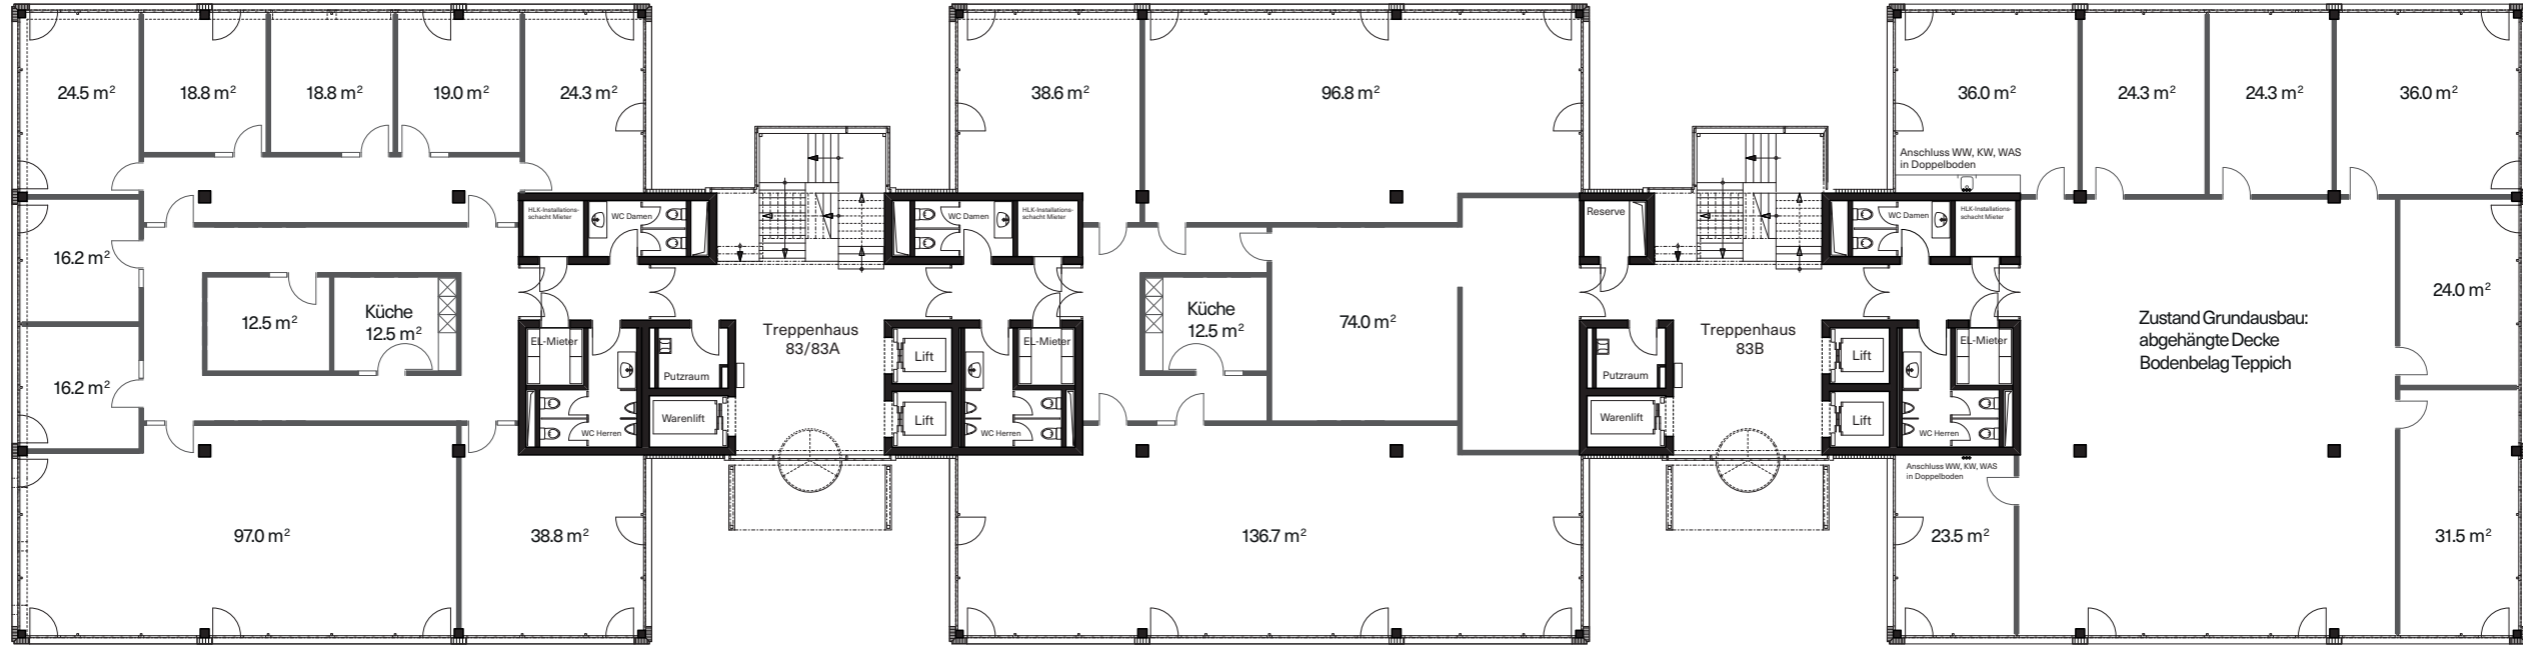

Grundriss 1. Obergeschoss

Turm 83-1
415.0 m²

Turm 83A-1
415.0 m²

Turm 83B-1
415.0 m²

Piazza

Hagenholzstrasse

Turm 85-1
415.0 m²

Turm 85A-1
415.0 m²

Turm 85B-1
415.0 m²