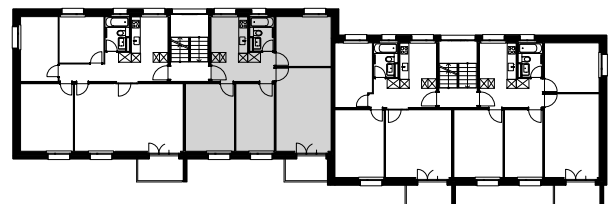

1322

4 Zimmerwohnung
2.Obergeschoss links

Uerkenweg 13
5036 Oberentfelden

HNF = 72 m²

Mst. 1:100