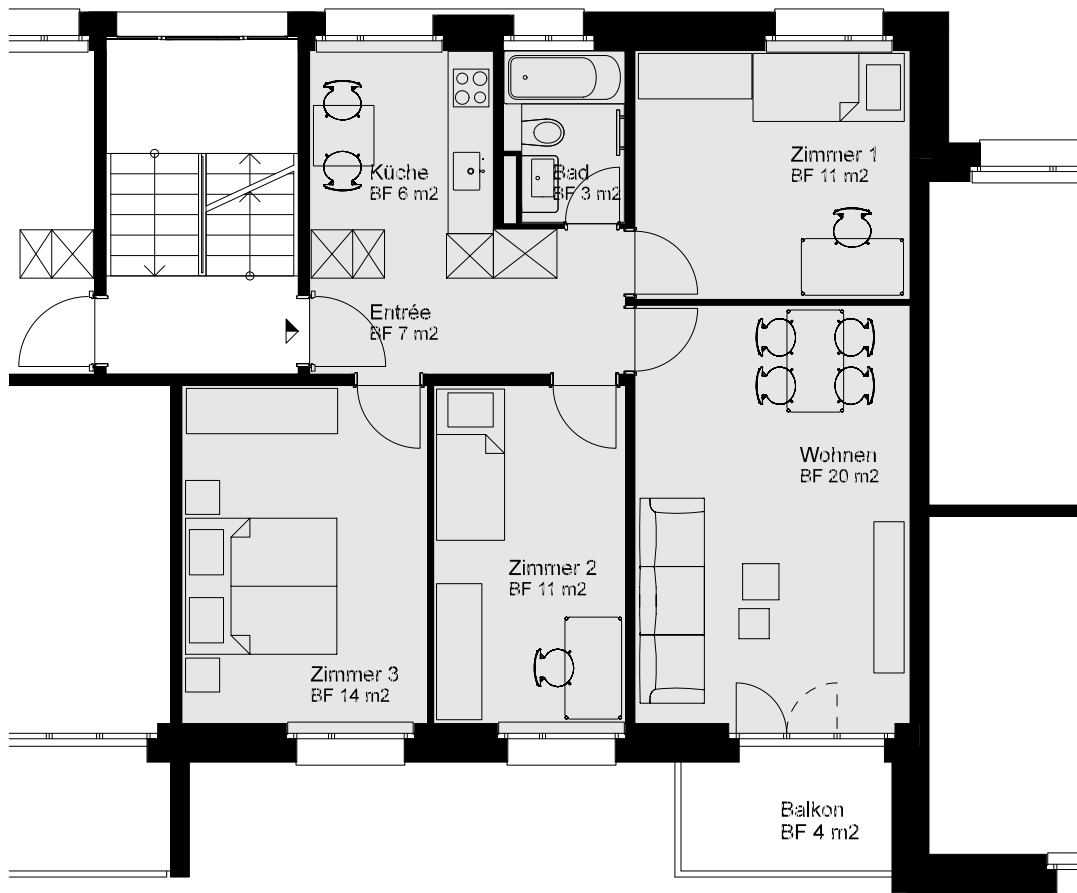

1322

4 Zimmerwohnung
2.Obergeschoss links

Uerkenweg 13
5036 Oberentfelden

HNF = 72 m²

Mst. 1:100