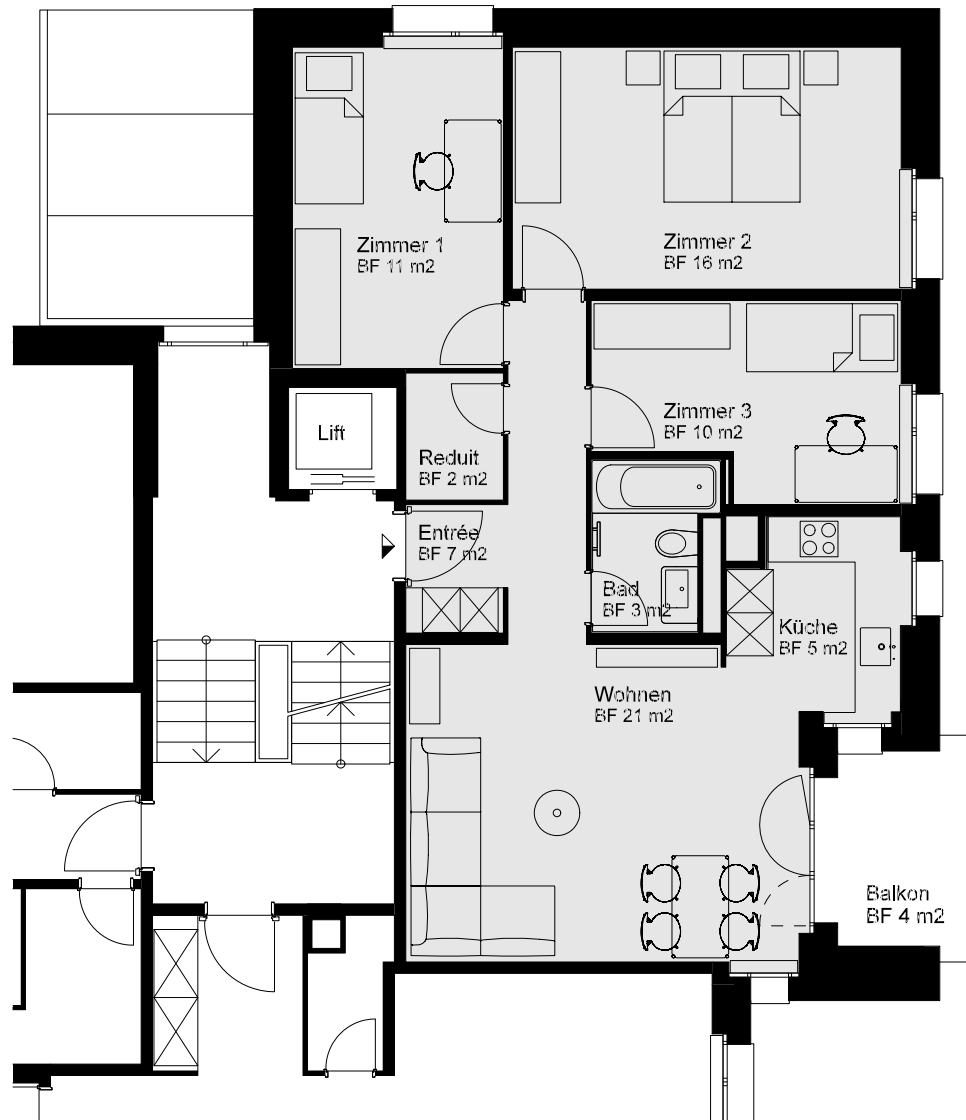

611

4 Zimmerwohnung  
1.Obergeschoss links

Erlenweg 6  
5036 Oberentfelden

HNF = 75 m<sup>2</sup>

Mst. 1:100