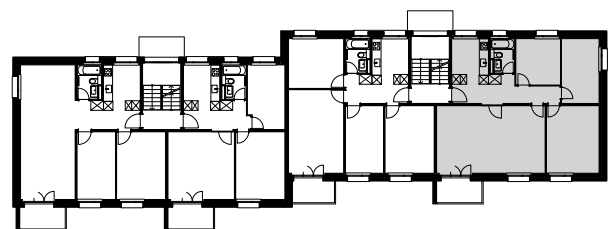

1012

4½ Zimmerwohnung
1.Obergeschoss links

Erlenweg 10
5036 Oberentfelden

HNF = 86 m²

Mst. 1:100