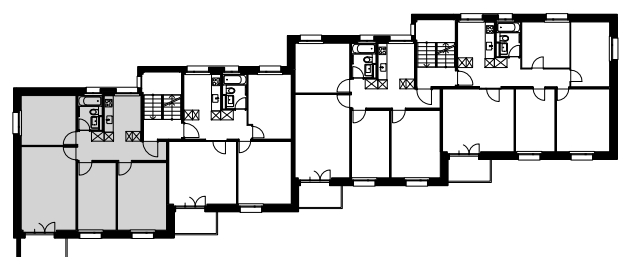

2221

4 Zimmerwohnung
2.Obergeschoss rechts

Innere Mattenstrasse 22
5036 Oberentfelden

HNF = 72 m²

Mst. 1:100