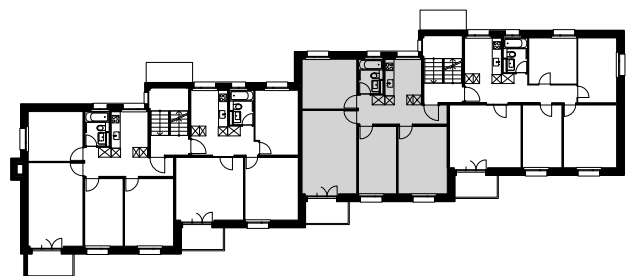

1611

4 Zimmerwohnung
1.Obergeschoss rechts

Innere Mattenstrasse 16
5036 Oberentfelden

HNF = 72 m²

Mst. 1:100