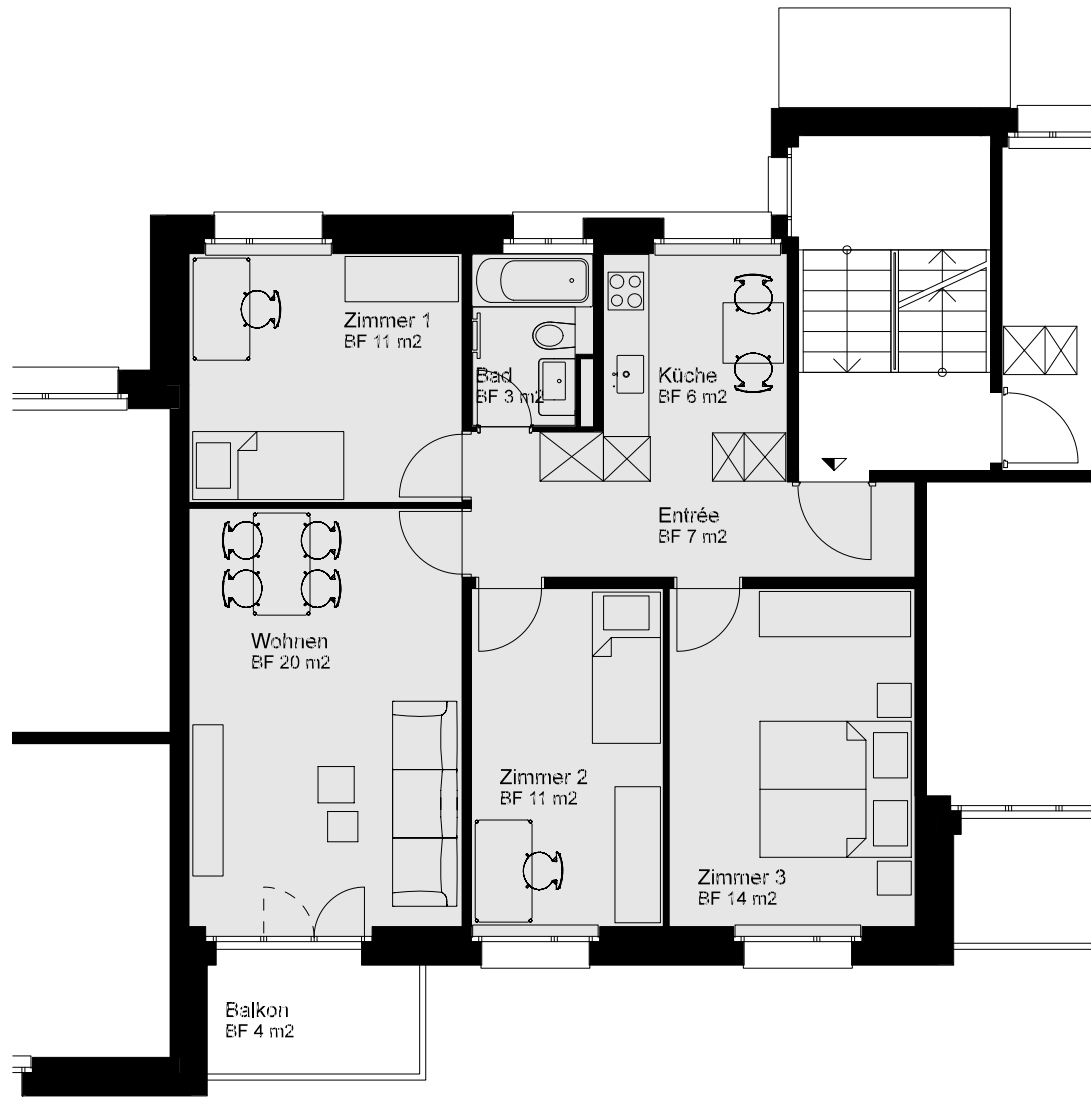

1611

4 Zimmerwohnung
1.Obergeschoss rechts

Innere Mattenstrasse 16
5036 Oberentfelden

HNF = 72 m²

Mst. 1:100