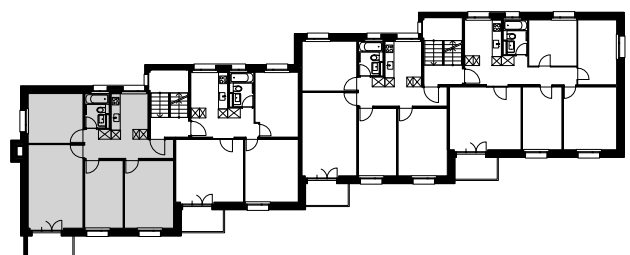

1821

4 Zimmerwohnung
2.Obergeschoss rechts

Innere Mattenstrasse 18
5036 Oberentfelden

HNF = 72 m²

Mst. 1:100