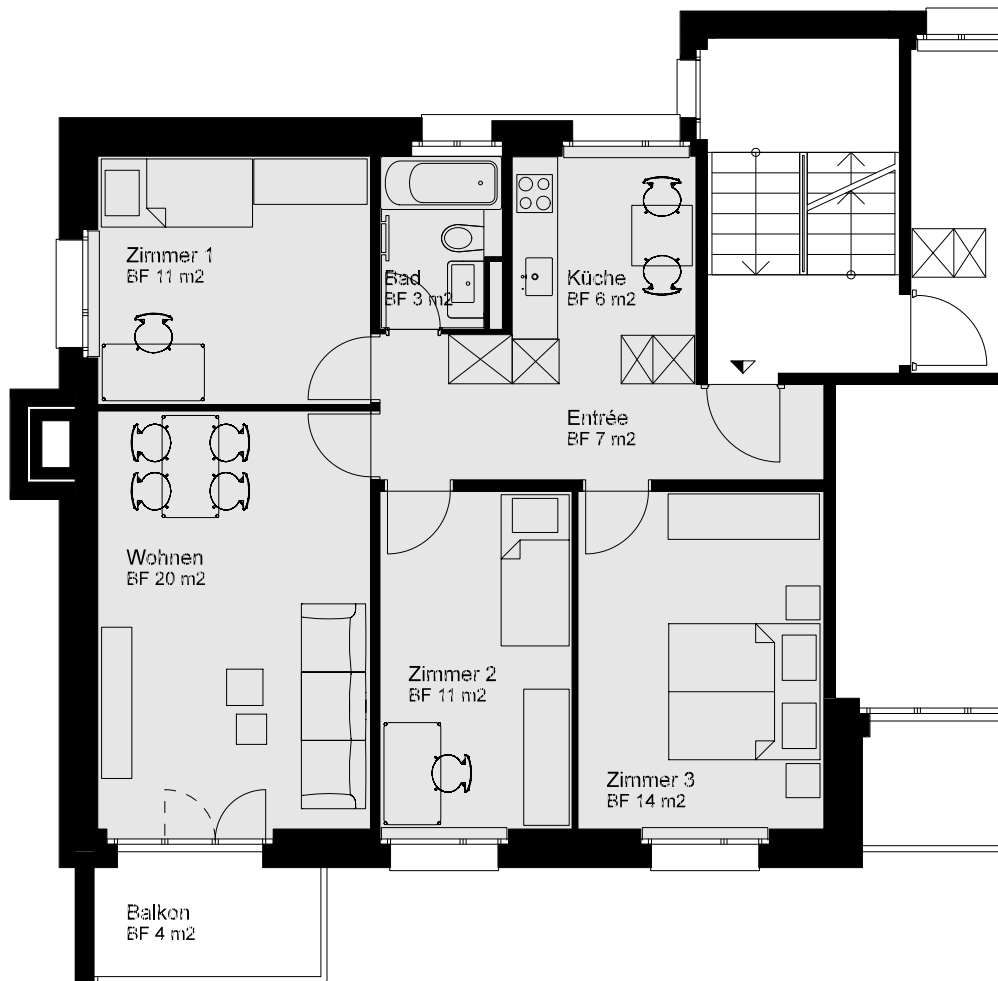

1821

4 Zimmerwohnung
2.Obergeschoss rechts

Innere Mattenstrasse 18
5036 Oberentfelden

HNF = 72 m²

Mst. 1:100