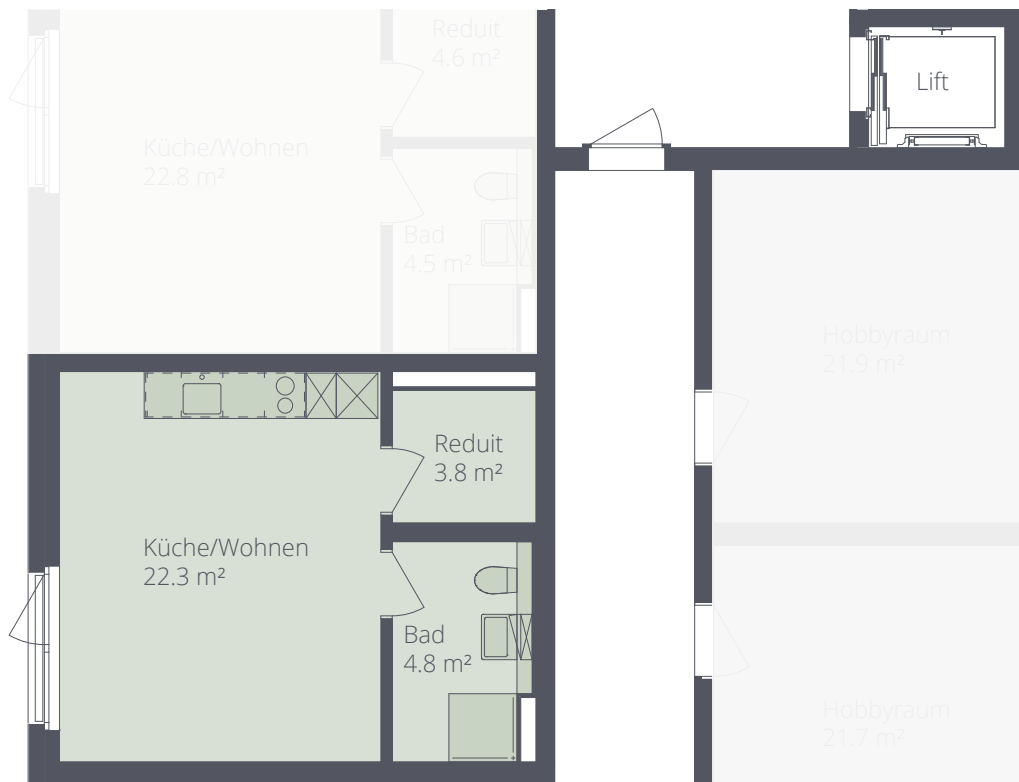

1 Zimmer Atelier

Erdgeschoss

Wohnungsnummer
E0.57

Wohnfläche 30.9 m²
Loggia - m²

M 1:100 0 m 5 m

www.mosaik-dietikon.ch