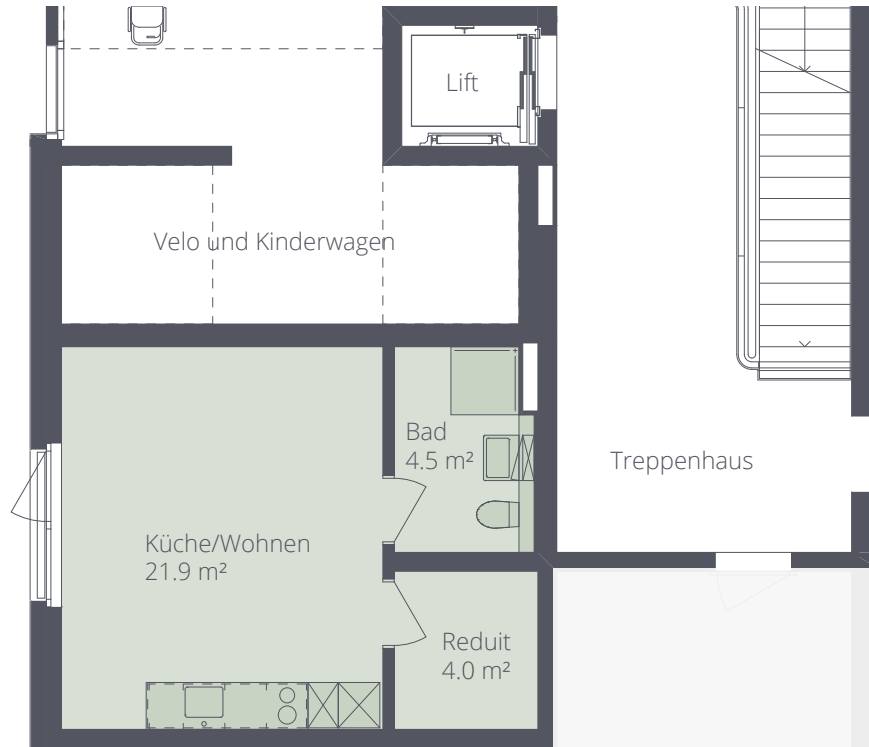

# 1 Zimmer Atelier

Erdgeschoss

Wohnungsnummer  
D0.52

**Wohnfläche** 30.4 m<sup>2</sup>  
**Loggia** - m<sup>2</sup>

M 1:100 0 m 5 m

[www.mosaik-dietikon.ch](http://www.mosaik-dietikon.ch)

Alle Quadratmeter-Angaben sind Circa-Angaben. Änderungen bleiben vorbehalten.