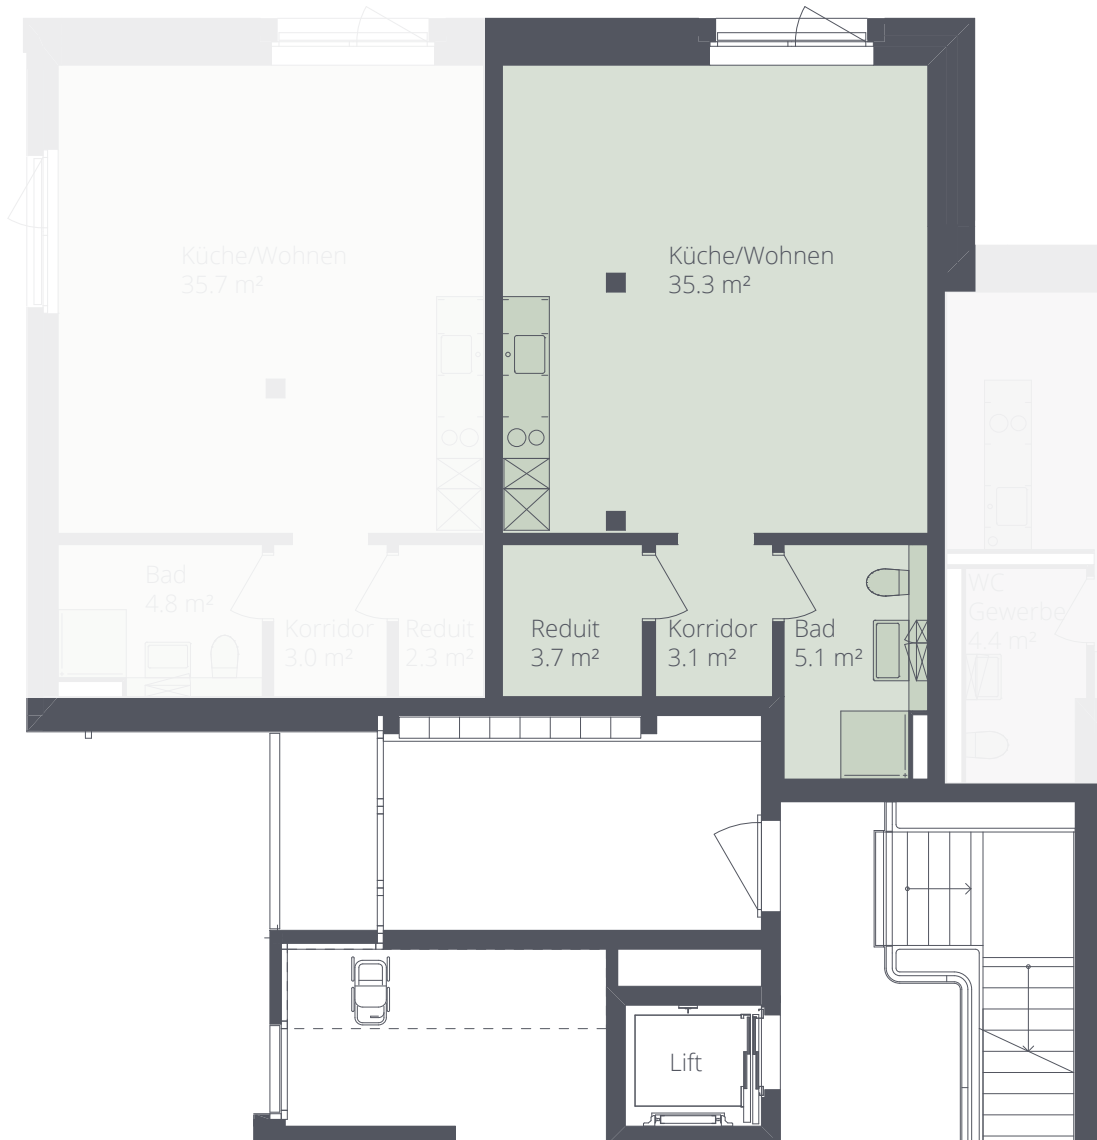

1 Zimmer Atelier

Erdgeschoss

Wohnungsnummer
D0.48

Wohnfläche 47.2 m²
Loggia - m²

M 1:100 0 m 5 m

www.mosaik-dietikon.ch

Alle Quadratmeter-Angaben sind Circa-Angaben. Änderungen bleiben vorbehalten.