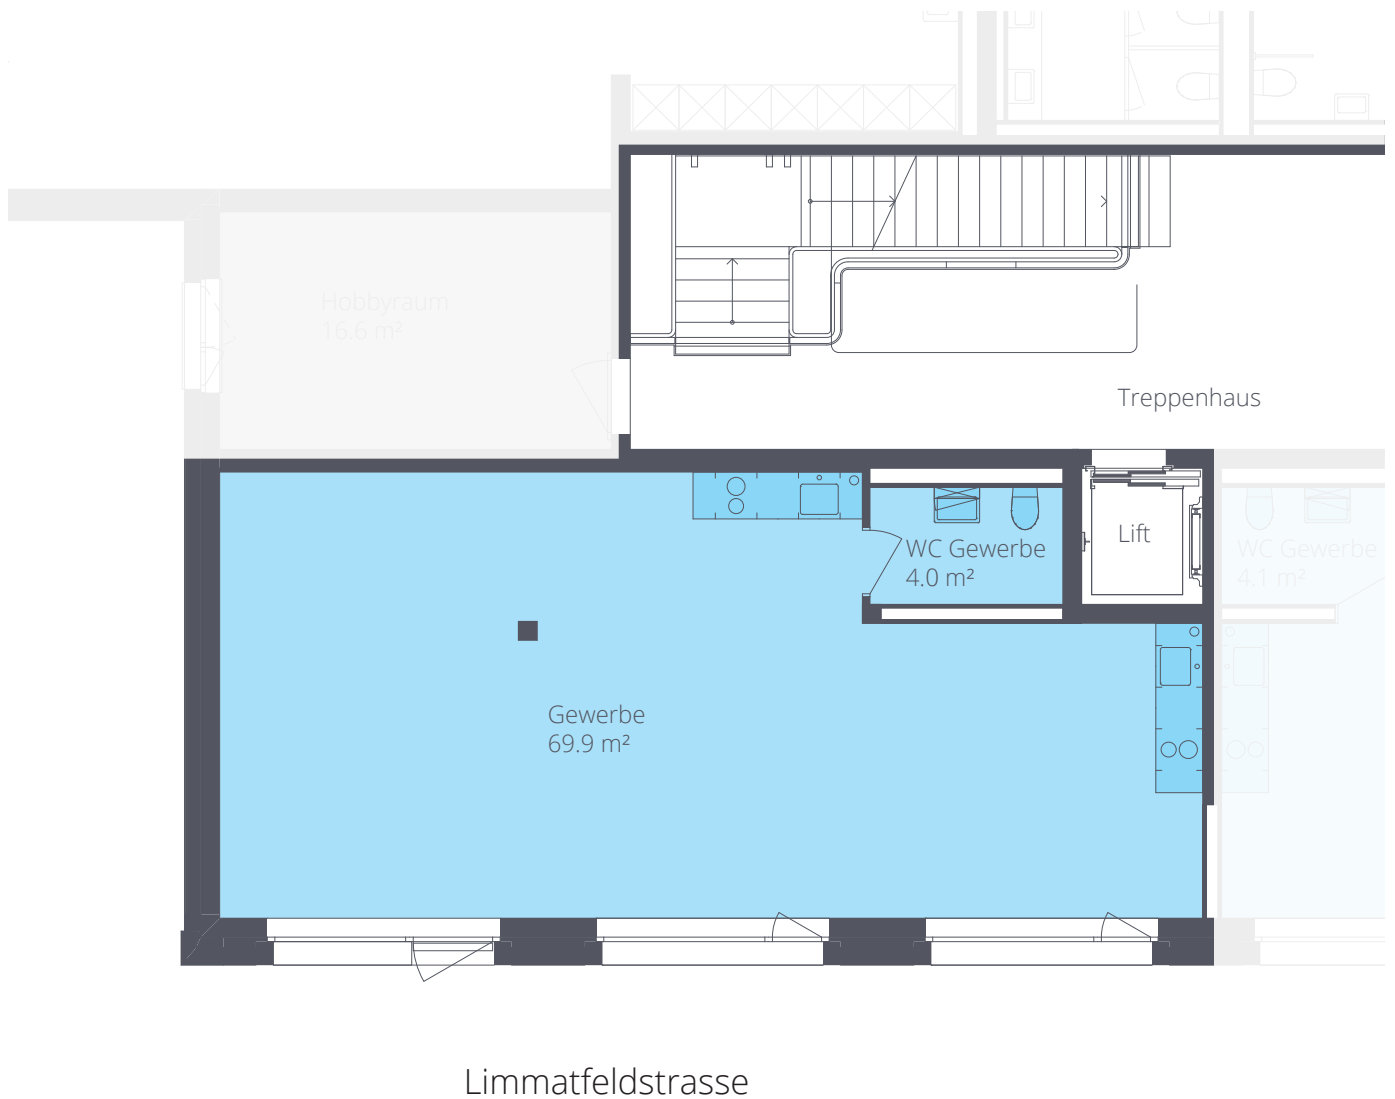

Gewerbe

Erdgeschoss

Flächennummer

C0.46.2

Gewerbefläche 73.9 m²

M 1:100 0 m 5 m

www.mosaik-dietikon.ch

Alle Quadratmeter-Angaben sind Circa-Angaben. Änderungen bleiben vorbehalten.