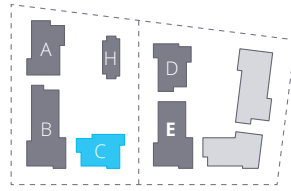

# Gewerbe

Erdgeschoss

Flächennummer

C0.45.1

**Gewerbefläche 57.5 m<sup>2</sup>**

Limmatfeldstrasse

M 1:100 0 m 5 m

[www.mosaik-dietikon.ch](http://www.mosaik-dietikon.ch)