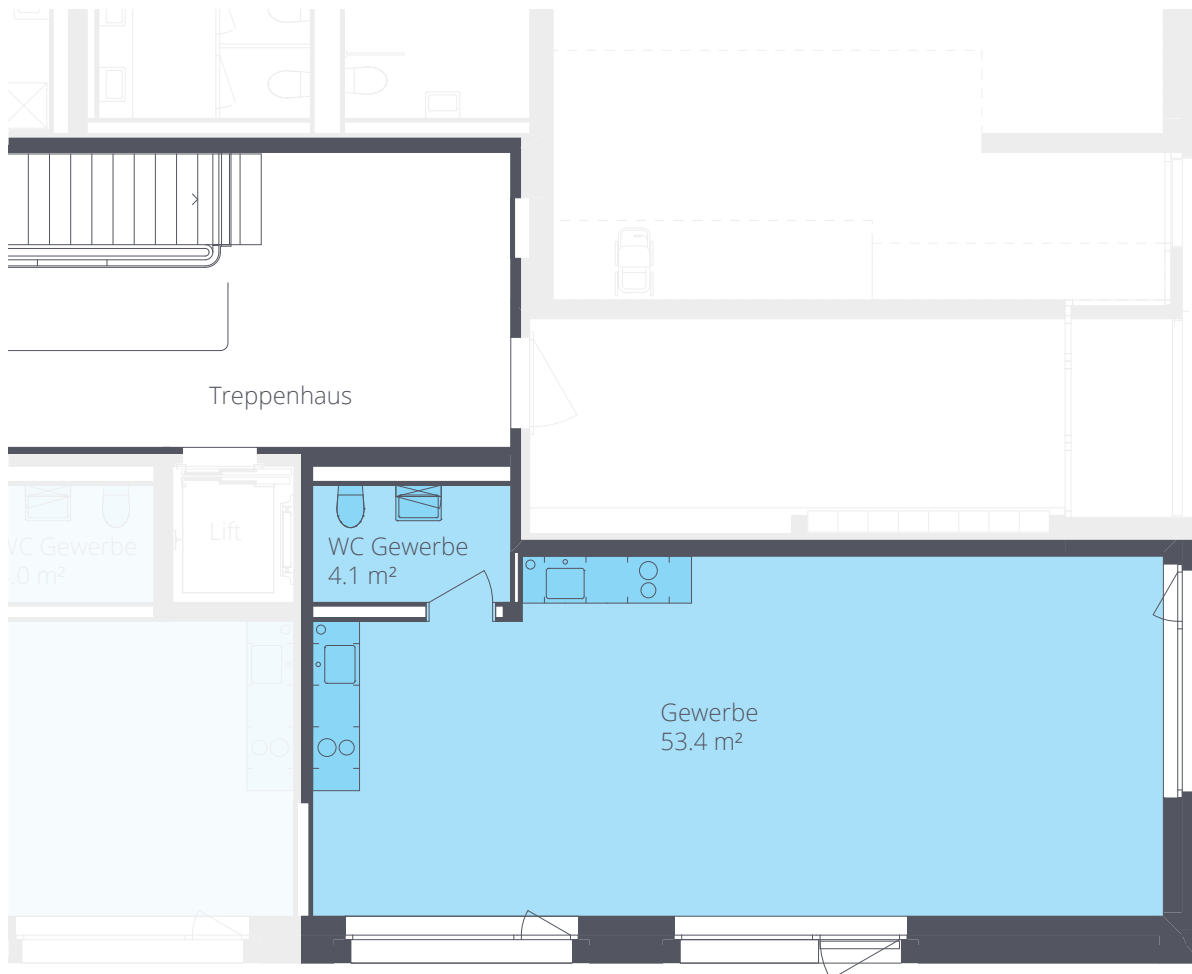

# Gewerbe

Erdgeschoss

Flächennummer

C0.45.1

**Gewerbefläche 57.5 m<sup>2</sup>**

Limmatfeldstrasse

M 1:100 0 m 5 m

[www.mosaik-dietikon.ch](http://www.mosaik-dietikon.ch)