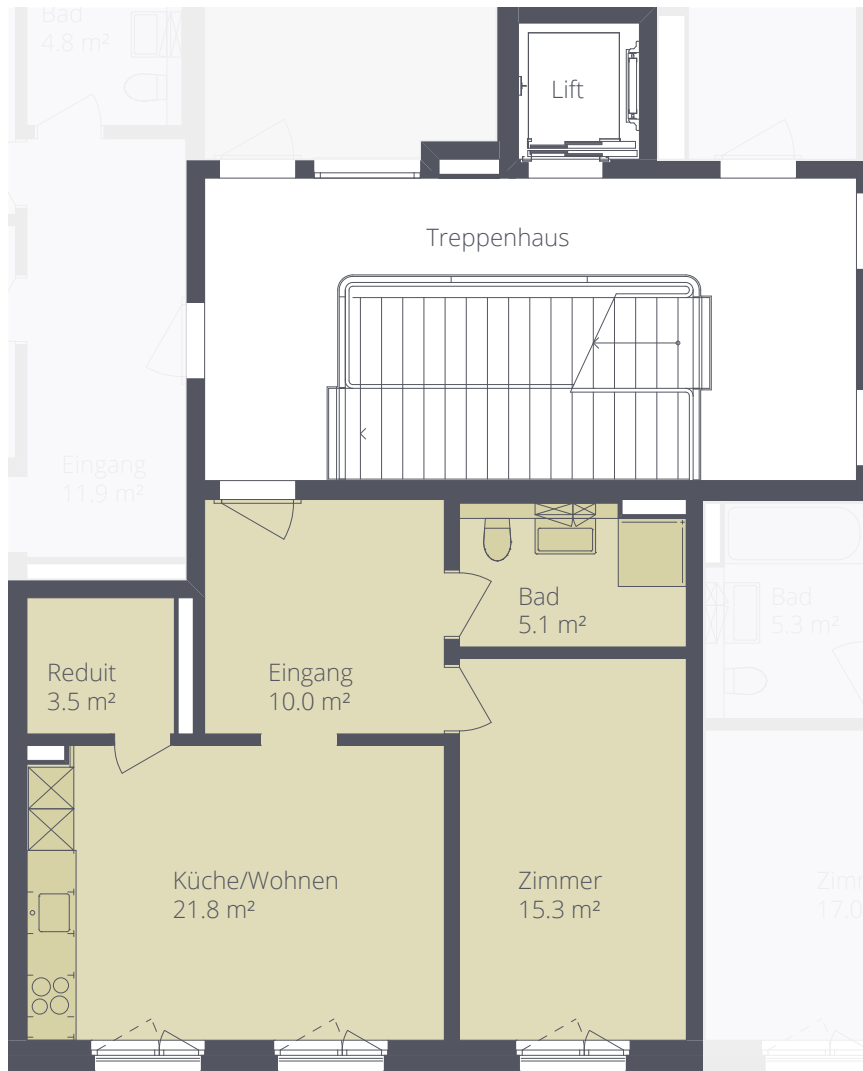

# 2½ Zimmer

1. – 5. Obergeschoss

Wohnungsnummern  
E1.27, E2.27, E3.27, E4.27,  
E5.27

**Wohnfläche** 55.7 m<sup>2</sup>  
**Loggia** - m<sup>2</sup>

M 1:100 0 m 5 m

[www.mosaik-dietikon.ch](http://www.mosaik-dietikon.ch)

Alle Quadratmeter-Angaben sind Circa-Angaben. Änderungen bleiben vorbehalten.