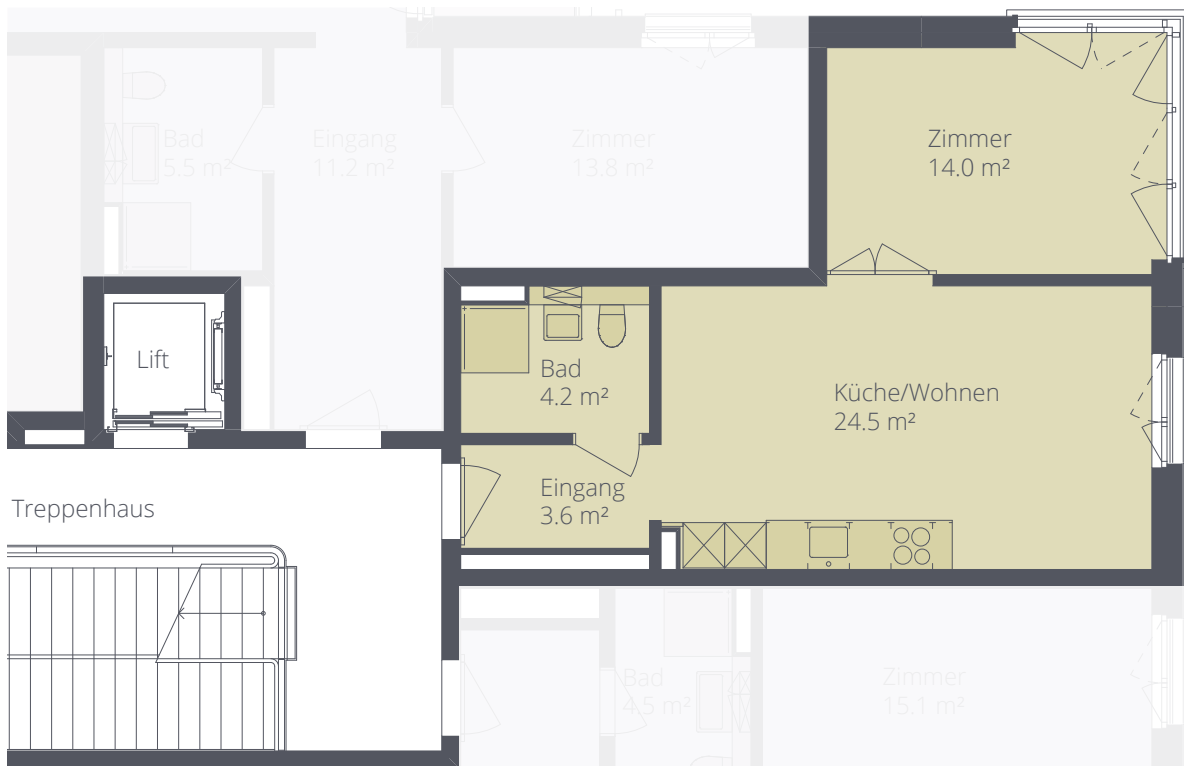

2½ Zimmer

1. – 5. Obergeschoss

Wohnungsnummern

E1.25, E2.25, E3.25, E4.25,
E5.25

Wohnfläche 46.3 m²
Loggia - m²

M 1:100 0 m 5 m

www.mosaik-dietikon.ch