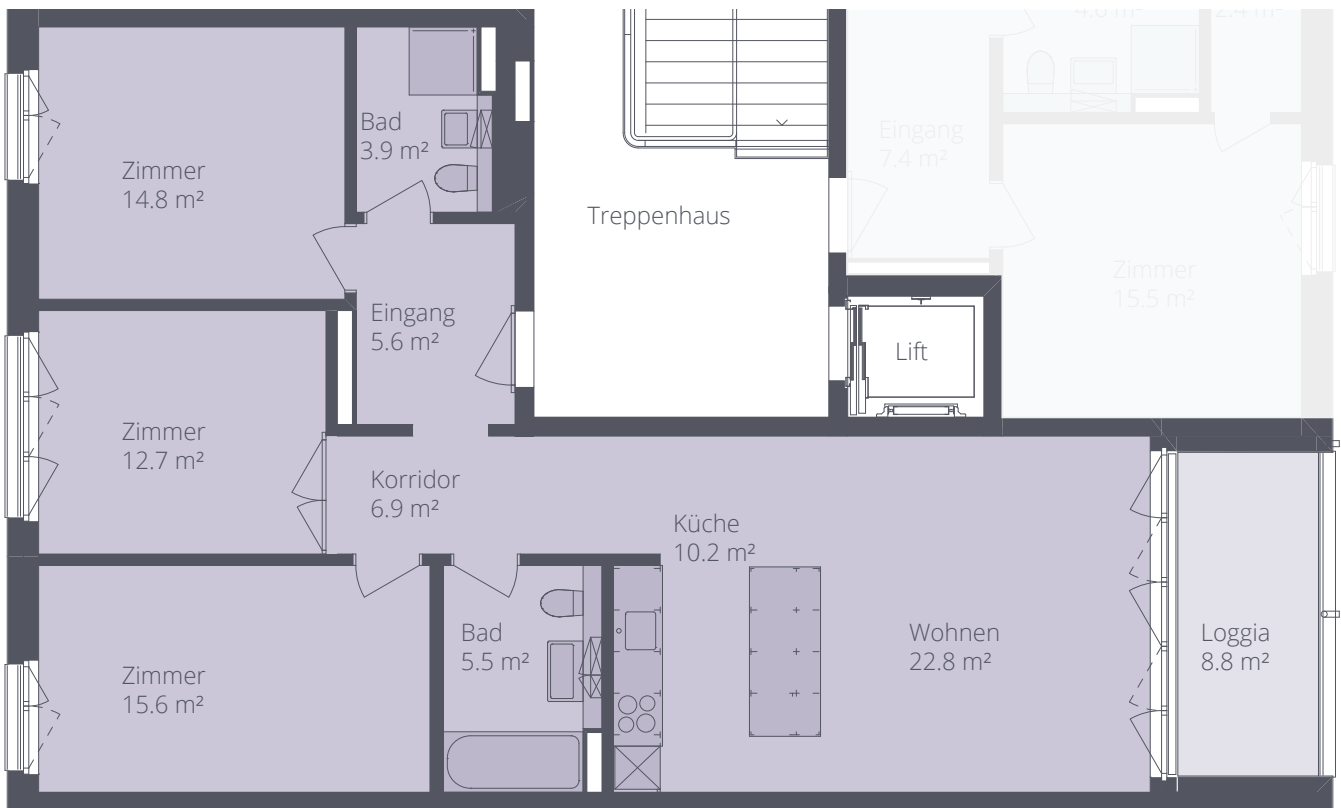

4½ Zimmer

1. – 5. Obergeschoss

Wohnungsnummern

E1.23, E2.23, E3.23, E4.23,
E5.23

Wohnfläche 98.0 m²
Loggia 8.8 m²

M 1:100 0 m 5 m

www.mosaik-dietikon.ch

Alle Quadratmeter-Angaben sind Circa-Angaben. Änderungen bleiben vorbehalten.