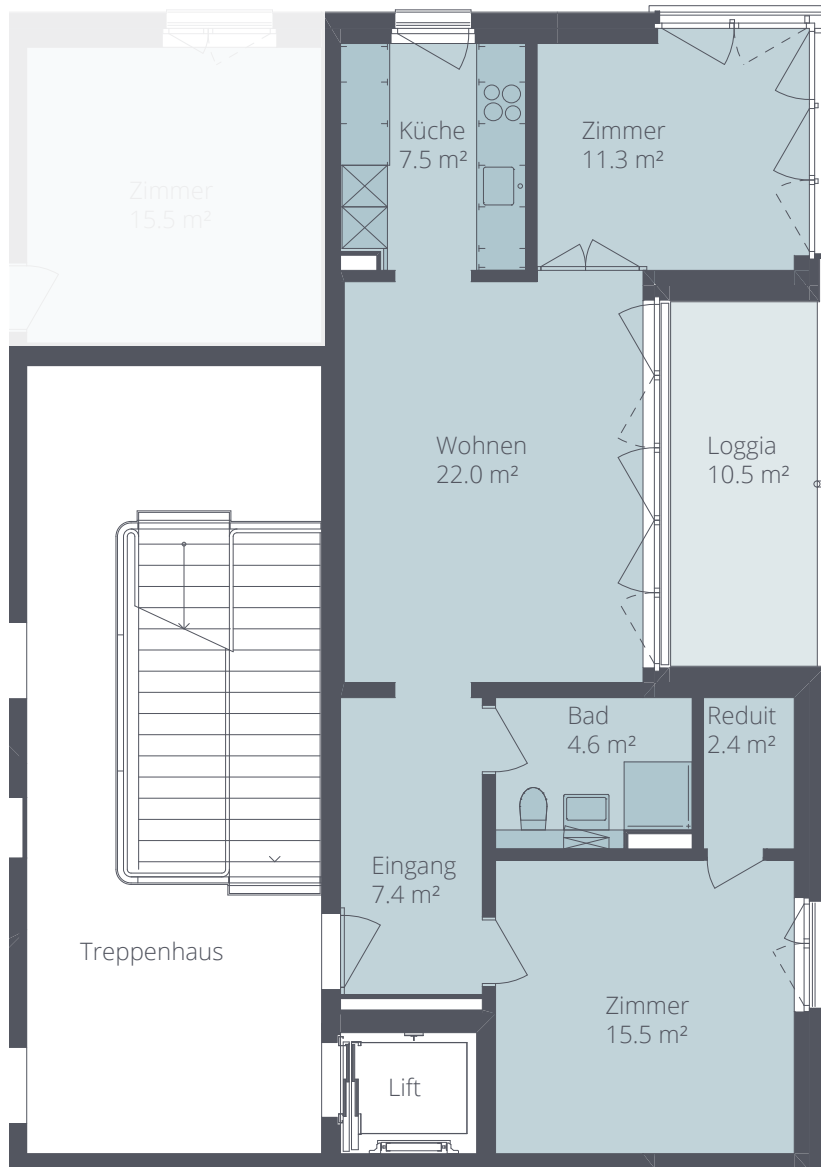

3 Zimmer

1. – 5. Obergeschoss

Wohnungsnummern
E1.22, E2.22, E3.22, E4.22,
E5.22

Wohnfläche 70.7 m²
Loggia 10.5 m²

M 1:100 0 m 5 m

www.mosaik-dietikon.ch

Alle Quadratmeter-Angaben sind Circa-Angaben. Änderungen bleiben vorbehalten.