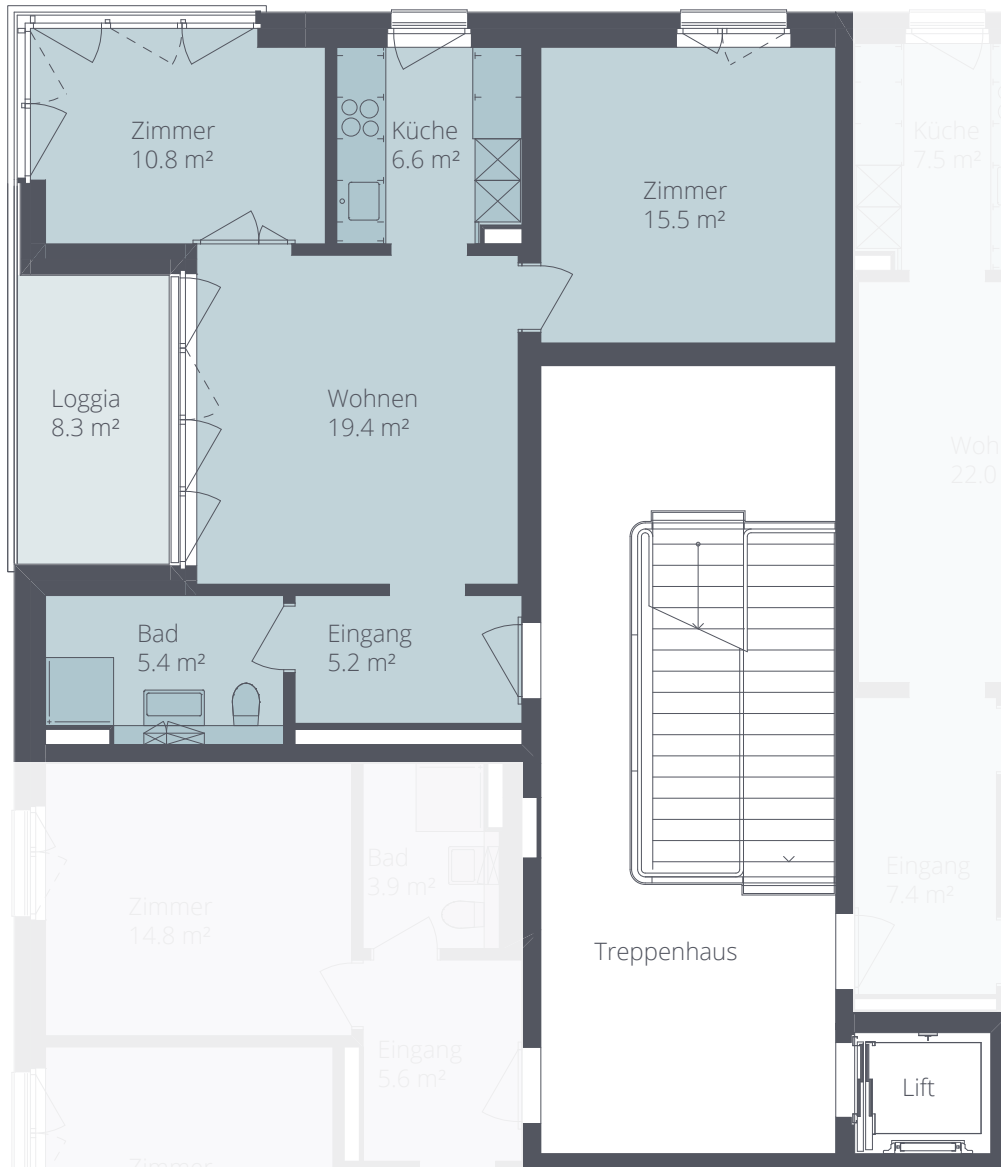

3 Zimmer

1. – 5. Obergeschoss

Wohnungsnummern
E1.21, E2.21, E3.21, E4.21,
E5.21

Wohnfläche 62.9 m²
Loggia 8.3 m²

M 1:100 0 m 5 m

www.mosaik-dietikon.ch