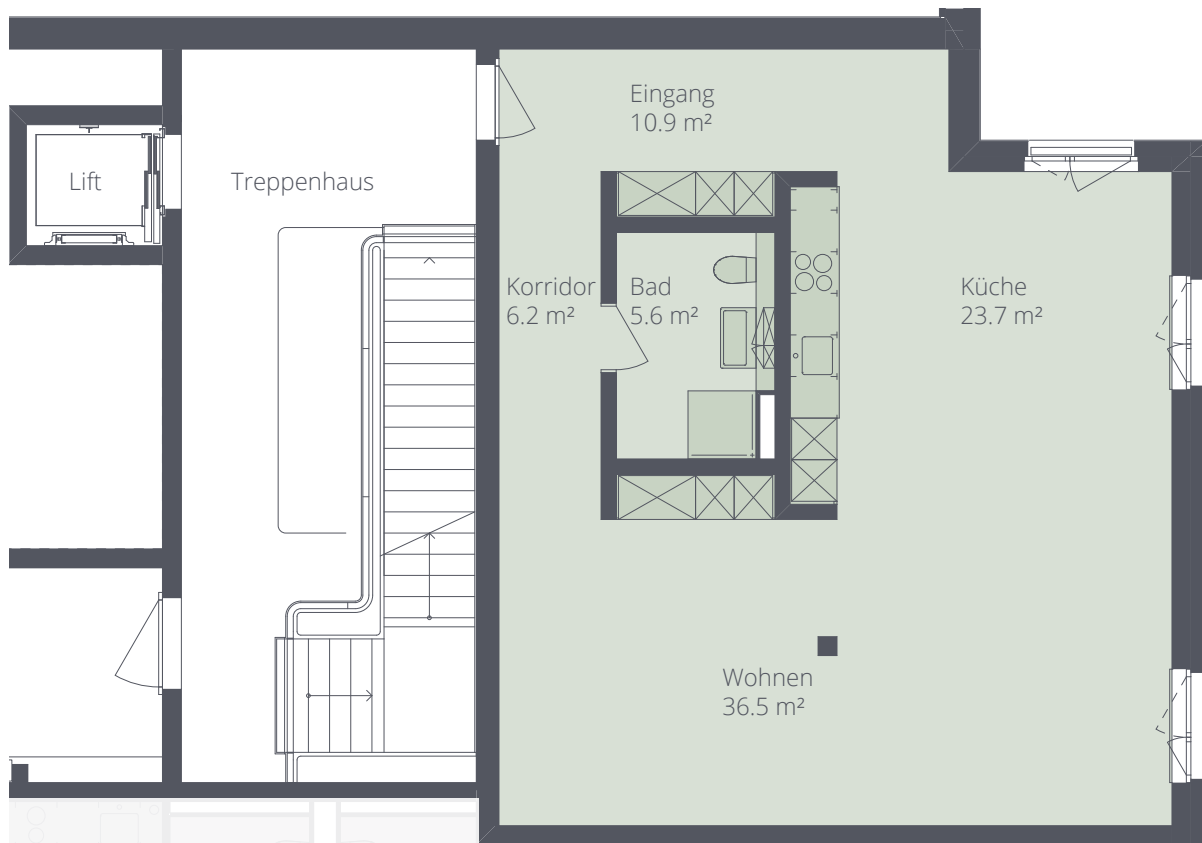

1½ Zimmer Studio

Erdgeschoss

Wohnungsnummer
B0.40

Wohnfläche 82.9 m²
Loggia - m²

M 1:100 0 m 5 m

www.mosaik-dietikon.ch

Alle Quadratmeter-Angaben sind Circa-Angaben. Änderungen bleiben vorbehalten.