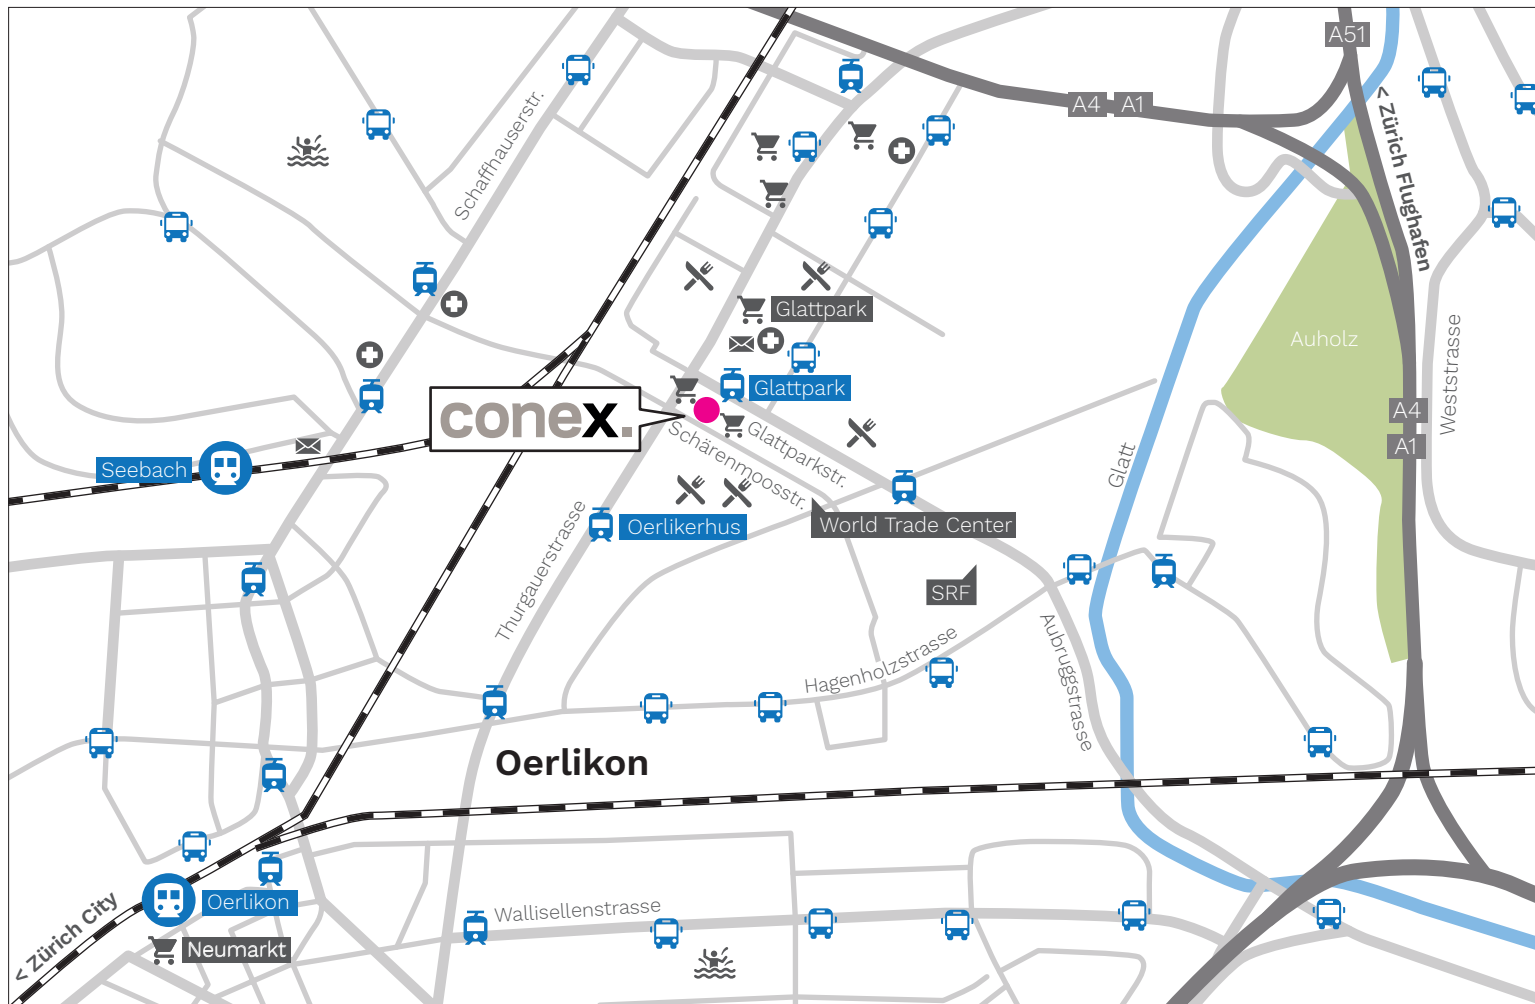

Lagekarte

Schärenmoosstrasse 77 / 8052 Zürich

conex.

Distanzen (ca. Minuten)	🚶	🚗	🚊
Restaurant	3	–	–
Einkaufsmöglichkeit	3	–	–
Hallenbad Oerlikon	16	7	14
Zürich Oerlikon	17	7	7
Zürich Flughafen	–	8	12
Zürich HB	–	13	19