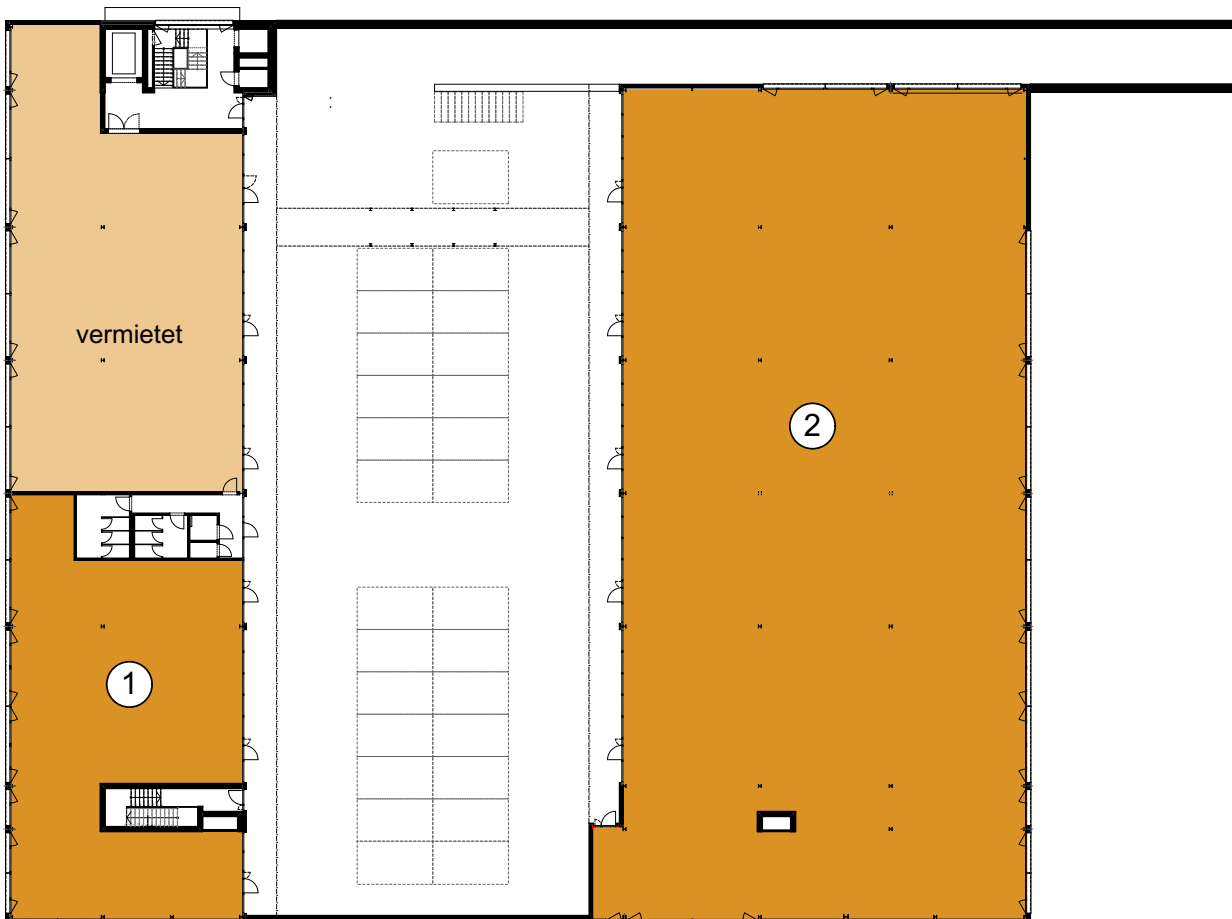

OBERFELD-ROOT.CH

Oberfeldstrasse 17

Eckdaten		
	Vermietbare Nutzfläche	
1	Gewerbe	350 m ²
2	Gewerbe	1466 m ²

2. Obergeschoss