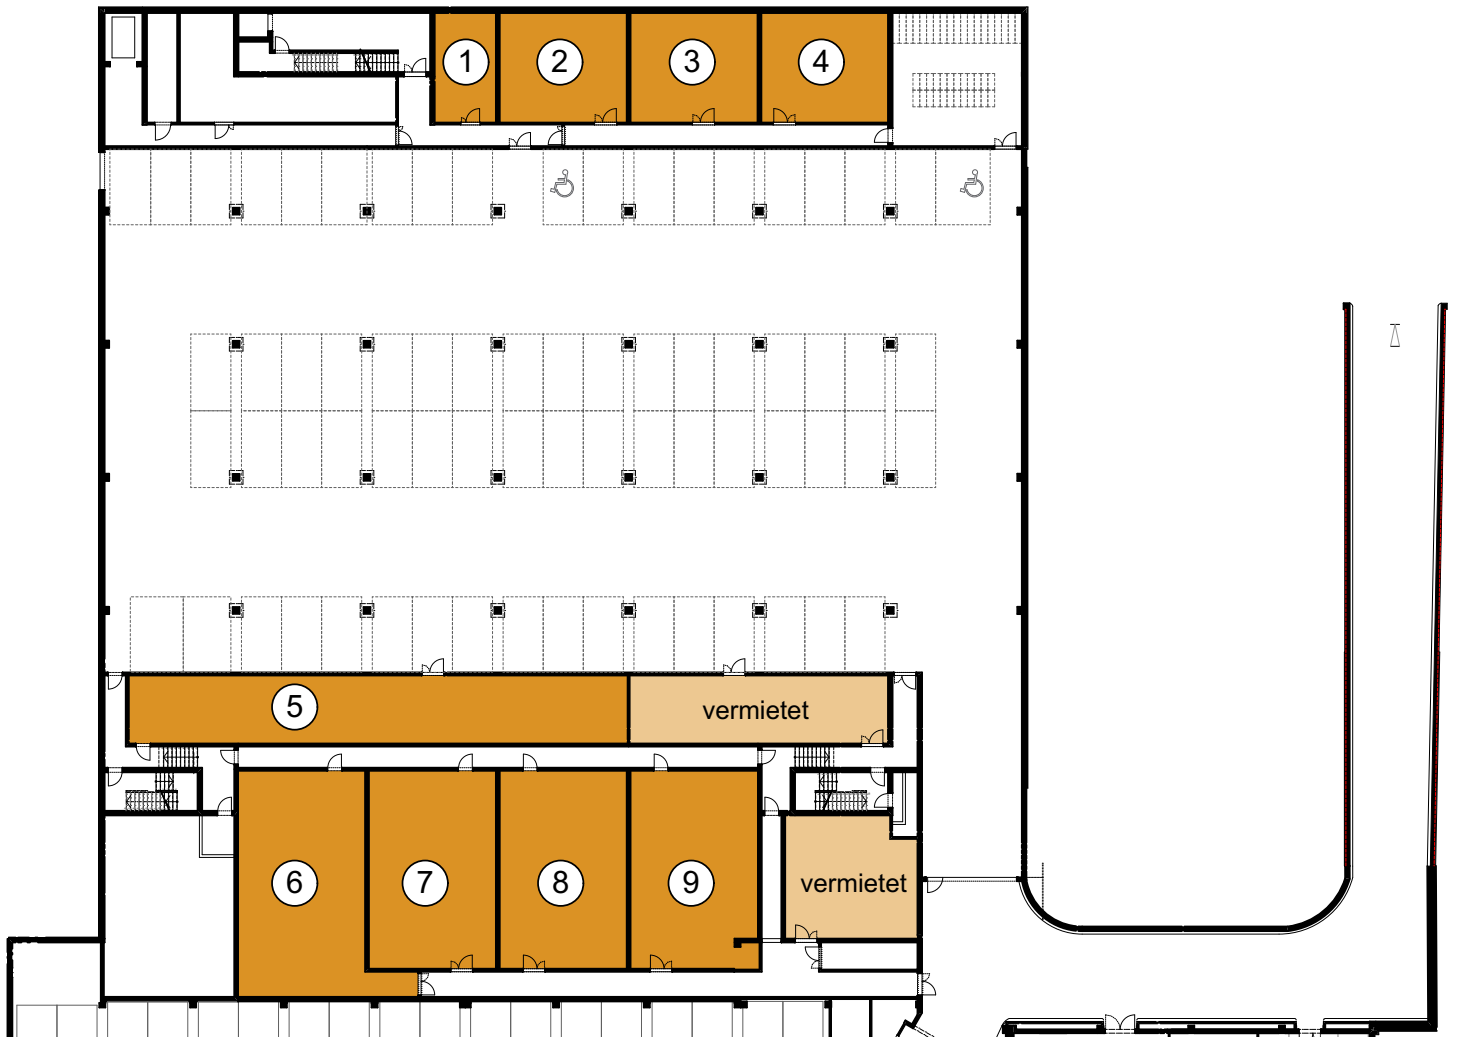

# OBERFELD-ROOT.CH

Oberfeldstrasse 17

Eckdaten		
	Vermietbare Nutzfläche	
1	Lager	29 m <sup>2</sup>
2	Lager	61 m <sup>2</sup>
3	Lager	61 m <sup>2</sup>
4	Lager	61 m <sup>2</sup>
5	Lager	148 m <sup>2</sup>
6	Lager	131 m <sup>2</sup>
7	Lager	110 m <sup>2</sup>
8	Lager	110 m <sup>2</sup>
9	Lager	110 m <sup>2</sup>

Untergeschoss