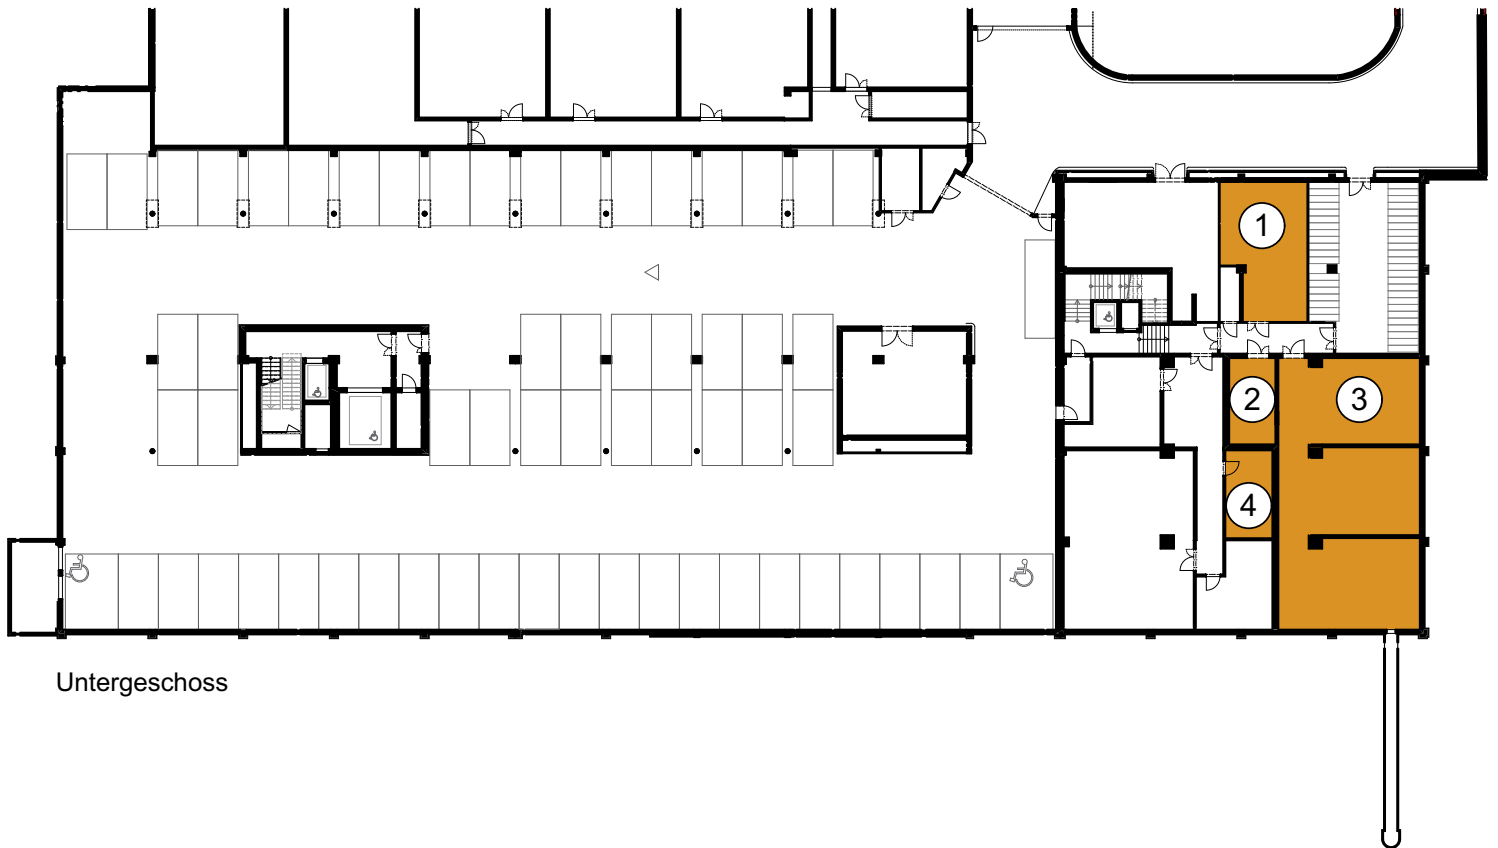

OBERFELD-ROOT.CH

Oberfeldstrasse 15A / 15B

Eckdaten		
	Vermietbare Nutzfläche	
1	Lager	47 m ²
2	Lager	17 m ²
3	Lager	163 m ²
4	Lager	18 m ²

Untergeschoss