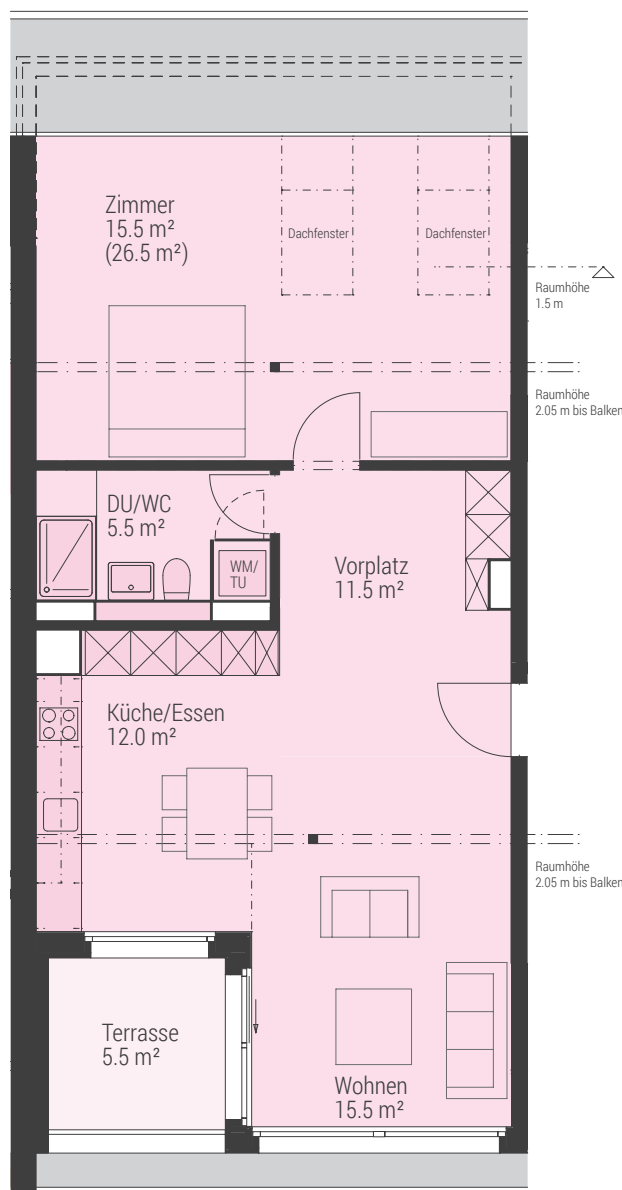

Dachgeschoss

Wohnungs-Nr. 47

Wohnfläche Netto 60.0 m²

Wohnfläche Brutto 71.0 m²

Terrasse 5.5 m²

2½

HAUS 4 – IM GRÜNTAL 25

Irrtümer und Änderungen bleiben vorbehalten.

Masstab 1:100

WWW.IM-GRUENTAL.CH