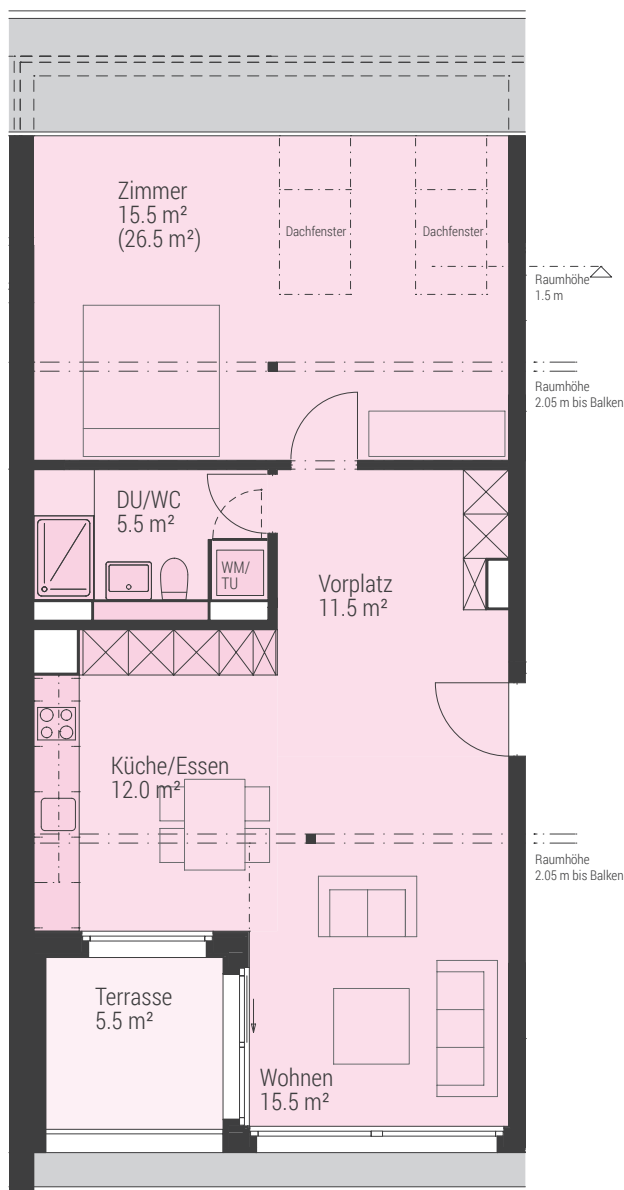

Dachgeschoss

Wohnungs-Nr. 37

Wohnfläche Netto 60.0 m²

Wohnfläche Brutto 71.0 m²

Terrasse 5.5 m²

2½

HAUS 3 – IM GRÜNTAL 23

Irrtümer und Änderungen bleiben vorbehalten.

Masstab 1:100

WWW.IM-GRUENTAL.CH