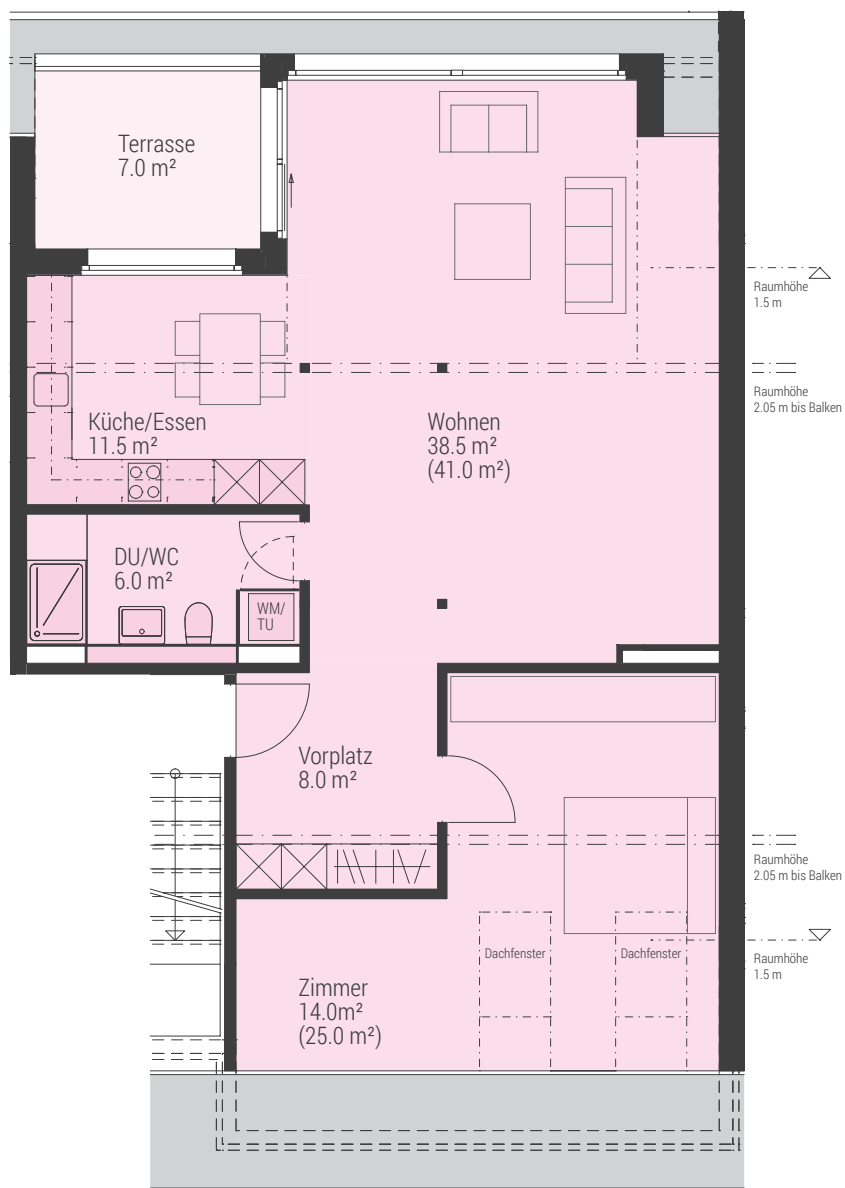

Dachgeschoss

Wohnungs-Nr. 28

Wohnfläche Netto 78.0 m²

Wohnfläche Brutto 91.5 m²

Terrasse 7.0 m²

2½

HAUS 2 – IM GRÜNTAL 21

Irrtümer und Änderungen bleiben vorbehalten.

Massstab 1:100

0 5 m

WWW.IM-GRUENTAL.CH