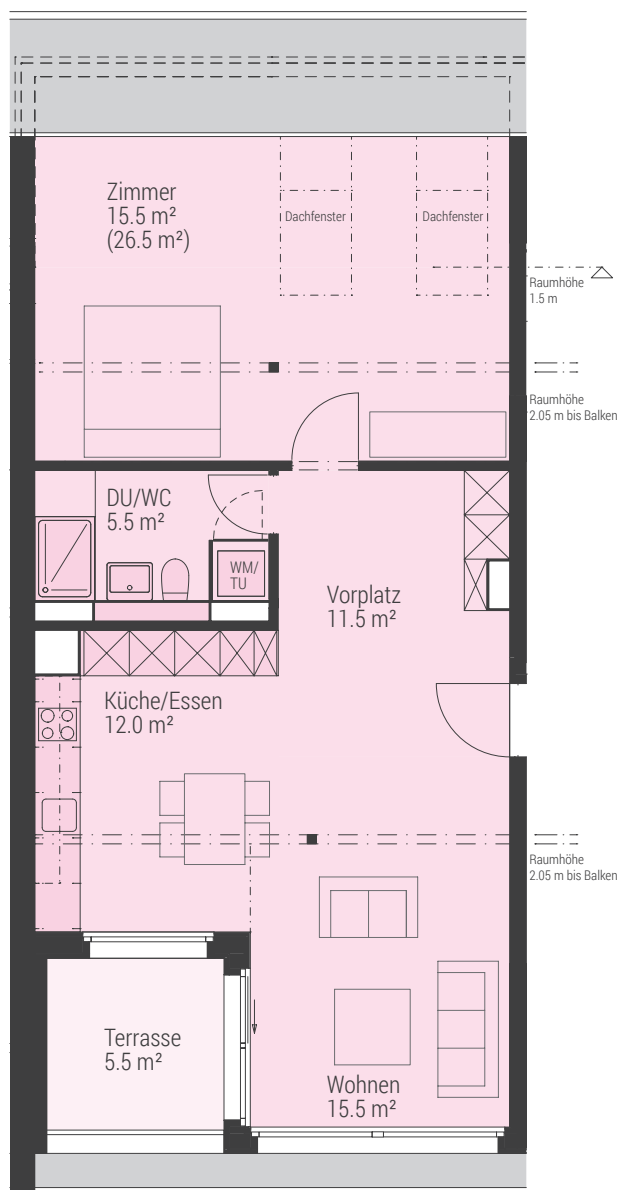

Dachgeschoss

Wohnungs-Nr. 27

Wohnfläche Netto 60.0 m²

Wohnfläche Brutto 71.0 m²

Terrasse 5.5 m²

2½

HAUS 2 – IM GRÜNTAL 21

Irrtümer und Änderungen bleiben vorbehalten.

Masstab 1:100

WWW.IM-GRUENTAL.CH