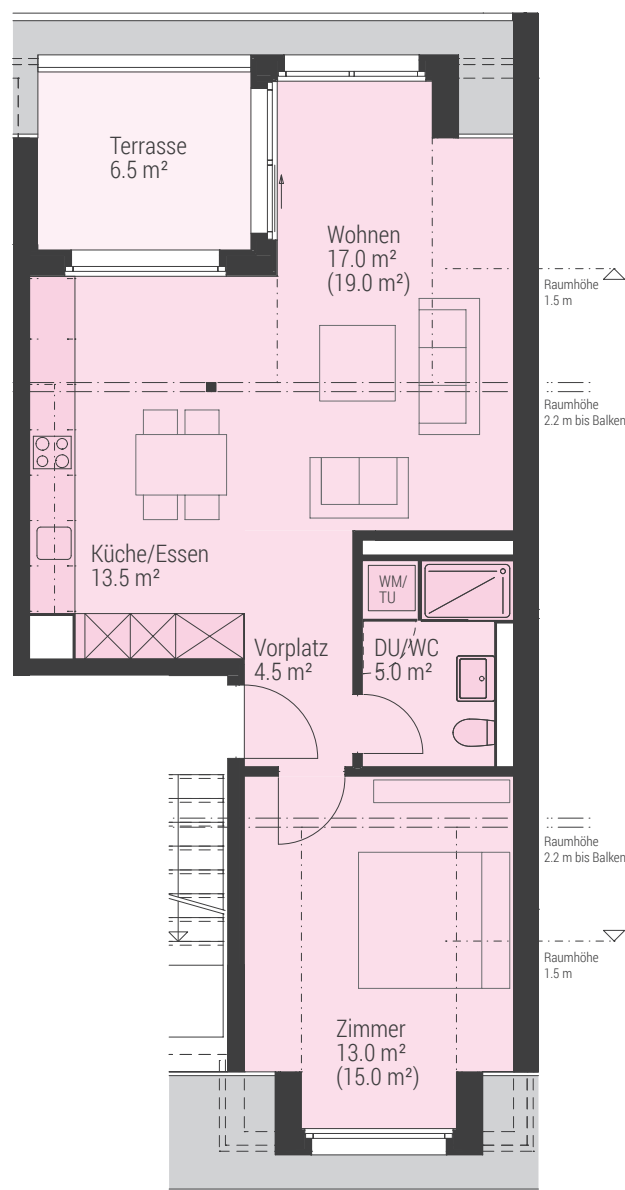

Dachgeschoss

Wohnungs-Nr. 08

Wohnfläche Netto 53.0 m²

Wohnfläche Brutto 57.0 m²

Terrasse 6.5 m²

2½

HAUS 1 – IM GRÜNTAL 19

Irrtümer und Änderungen bleiben vorbehalten.

Masstab 1:100

0 5 m

WWW.IM-GRUENTAL.CH