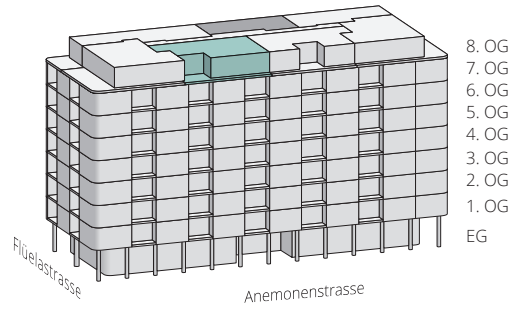

8. OBERGESCHOSS

Typ 6 | 2½ Zimmer

Wohnfläche: ca. 71 m<sup>2</sup>  
Terrasse: 15 m<sup>2</sup>  
Wohnungsnummern: 8.3

Masstab 1:100

Angaben ohne Gewähr. Änderungen bleiben vorbehalten.