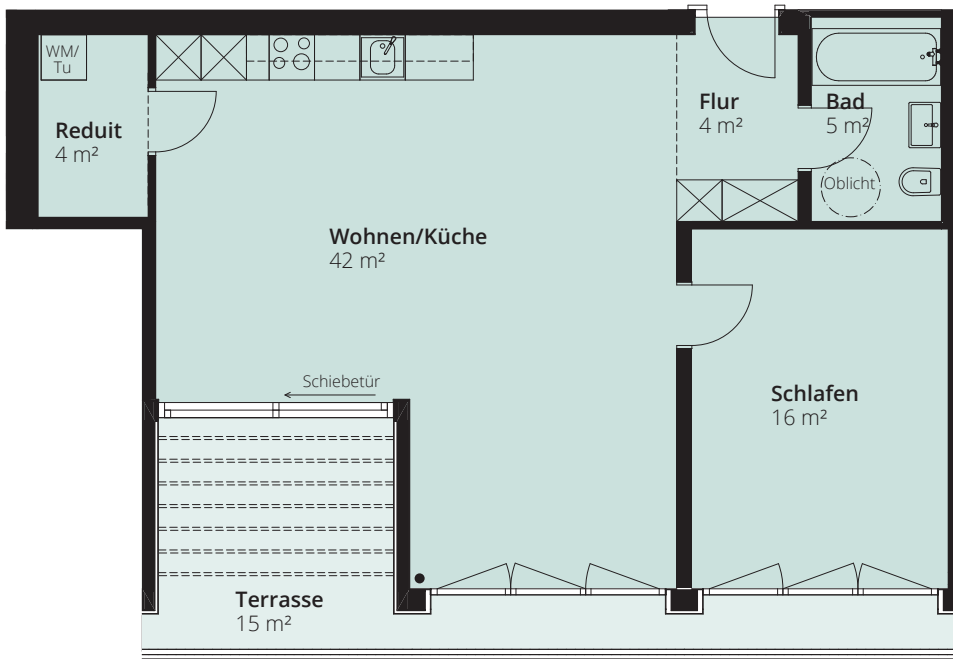

8. OBERGESCHOSS

Typ 6 | 2½ Zimmer

Wohnfläche: ca. 71 m<sup>2</sup>  
Terrasse: 15 m<sup>2</sup>  
Wohnungsnummern: 8.3

Masstab 1:100

Angaben ohne Gewähr. Änderungen bleiben vorbehalten.