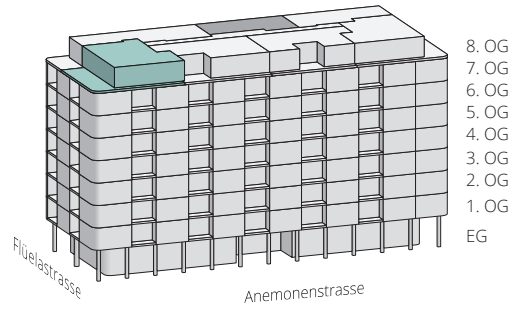

8. OBERGESCHOSS

# Typ 5 | 2½ Zimmer

Wohnfläche: ca. 79 m<sup>2</sup>  
Terrasse: 36 m<sup>2</sup>  
Wohnungsnummern: 8.2

Massstab 1:100

Angaben ohne Gewähr. Änderungen bleiben vorbehalten.